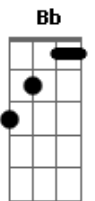

© ukulele-chords.com