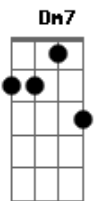

© ukulele-chords.com