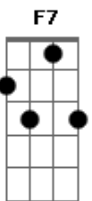

© ukulele-chords.com