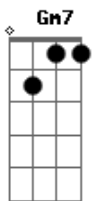

© ukulele-chords.com