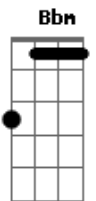

© ukulele-chords.com