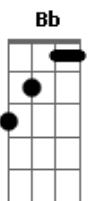

© ukulele-chords.com