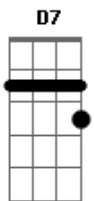

© ukulele-chords.com

F Dm7 Gm7 C7
E escrevo com sangue essas palavras
F F7 Bb Bbm Am7 D7 Gm7 C7
Paraíba, Retardado, Ô Viado, Puxa a descarga

F Dm7 Gm7 C7
Então me levanto, aliviado
F Dm7 Gm7 C7
Sou uma Pluma Pairando no espaço
F F7 Bb Bbm Am7 D7 Gm7
Sem memória, sem passado, sem historia, sem saudade, ohhh

[Final] F Dm7 Gm7 C7
F Dm7 Gm7 C7