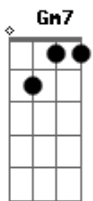

© ukulele-chords.com