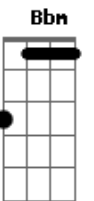

© ukulele-chords.com