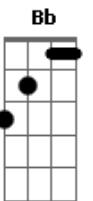

© ukulele-chords.com