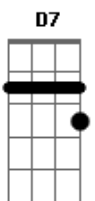

© ukulele-chords.com

F Dm7 Gm7 C7
E escrevo com sangue essas palavras
F F7 Bb Bbm Am7 D7 Gm7 C7
Paraíba, Retardado, Ô Viado, Puxa a descarga

F Dm7 Gm7 C7
Então me levanto, aliviado
F Dm7 Gm7 C7
Sou uma Pluma Pairando no espaço
F F7 Bb Bbm Am7 D7 Gm7
Sem memória, sem passado, sem historia, sem saudade, ohhh

[Final] F Dm7 Gm7 C7
F Dm7 Gm7 C7