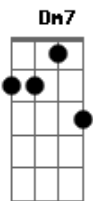

© ukulele-chords.com