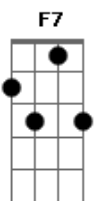

© ukulele-chords.com