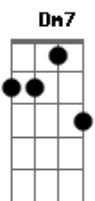

© ukulele-chords.com