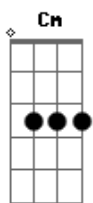

Rogério Skylab - Palavras São Voláteis

tom:

Intro: Cm Bb Ab Eb
Fm Ab G Db7

Cm C7 Fm
Palavras são voláteis como o vento
Eb D
Assim que nascem, crescem e morrem
G7 Cm7 G7

Como a vida, simplesmente
Cm C7 Fm
E eu vivo, sim, entre flores e lamentos
Eb

Vejo cavalos de fogo
G7 Cm7 C7
Entre o chão e o firmamento
Fm Abm Cm Ab
Não tenho mais corpo, coração, paixão e dor
D G7 Cm C7

Apenas cantos e nuances, meu amor
Fm Abm Cm Ab
Não tenho mais corpo, coração, paixão e dor
D G7 Cm
Apenas cantos e nuances, meu amor

(Cm Bb Ab Eb)
(Fm Ab G Db7)

Cm C7 Fm
Escuridão quem me guia são os acordes
Eb D
E o que eu vejo são destroço
G7 Cm7 G7

Pelas curvas do caminho
Cm C7 Fm
E eu vivo, sim, sem repouso e sem memória
Eb D
Como um louco em desvario

G7 Cm7 C7
Repetindo a mesma estrofe

Fm Abm Cm Ab
Não tenho mais corpo, coração, paixão e dor
D G7 Cm C7

Apenas cantos e nuances, meu amor
Fm Abm Cm Ab
Não tenho mais corpo, coração, paixão e dor
D G7 Cm
Apenas cantos e nuances, meu amor

(Cm Bb Ab Eb)
(Fm Ab G Db7)

Cm C7 Fm
Um violão cujas notas são esfinges
Eb D
Como pássaros em voo
G7 Cm7 G7
Numa confusão de cores
Cm C7 Fm
E eu vivo, sim, em galáxias perdidas
Eb D
Nada mais agora existe ?
G7 Cm7 C7
Só um violão ecoa

Fm Abm Cm Ab
Não tenho mais corpo, coração, paixão e dor
D G7 Cm C7
Apenas cantos e nuances, meu amor
Fm Abm Cm Ab
Não tenho mais corpo, coração, paixão e dor
D G7 Cm
Apenas cantos e nuances, meu amor

(Cm Bb Ab Eb)
(Fm Ab G Db7 Cm)

Acordes

© ukulele-chords.com