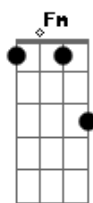

Vejo cavalos de fogo  
G7 Cm7 C7  
Entre o chão e o firmamento  
Fm Abm Cm Ab  
Não tenho mais corpo, coração, paixão e dor  
D G7 Cm C7

Apenas cantos e nuances, meu amor  
Fm Abm Cm Ab  
Não tenho mais corpo, coração, paixão e dor  
D G7 Cm  
Apenas cantos e nuances, meu amor

( Cm Bb Ab Eb )  
( Fm Ab G Db7 )

Cm C7 Fm  
Escuridão quem me guia são os acordes  
Eb D  
E o que eu vejo são destroço  
G7 Cm7 G7

Pelas curvas do caminho  
Cm C7 Fm  
E eu vivo, sim, sem repouso e sem memória  
Eb D  
Como um louco em desvario

Fm Abm Cm Ab  
Não tenho mais corpo, coração, paixão e dor  
D G7 Cm C7  
Apenas cantos e nuances, meu amor  
Fm Abm Cm Ab  
Não tenho mais corpo, coração, paixão e dor  
D G7 Cm  
Apenas cantos e nuances, meu amor

( Cm Bb Ab Eb )  
( Fm Ab G Db7 Cm )