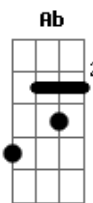

Vejo cavalos de fogo  
G7 Cm7 C7  
Entre o chão e o firmamento  
Fm Abm Cm Ab  
Não tenho mais corpo, coração, paixão e dor  
D G7 Cm C7

Apenas cantos e nuances, meu amor  
Fm Abm Cm Ab  
Não tenho mais corpo, coração, paixão e dor  
D G7 Cm  
Apenas cantos e nuances, meu amor

( Cm Bb Ab Eb )  
( Fm Ab G Db7 )

Cm C7 Fm  
Escuridão quem me guia são os acordes  
Eb D  
E o que eu vejo são destroço  
G7 Cm7 G7

Pelas curvas do caminho  
Cm C7 Fm  
E eu vivo, sim, sem repouso e sem memória  
Eb D  
Como um louco em desvario

Fm Abm Cm Ab  
Não tenho mais corpo, coração, paixão e dor  
D G7 Cm C7  
Apenas cantos e nuances, meu amor  
Fm Abm Cm Ab  
Não tenho mais corpo, coração, paixão e dor  
D G7 Cm  
Apenas cantos e nuances, meu amor

( Cm Bb Ab Eb )  
( Fm Ab G Db7 Cm )