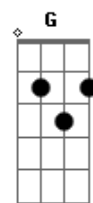

Vejo cavalos de fogo  
G7 Cm7 C7  
Entre o chão e o firmamento  
Fm Abm Cm Ab  
Não tenho mais corpo, coração, paixão e dor  
D G7 Cm C7

Apenas cantos e nuances, meu amor  
Fm Abm Cm Ab  
Não tenho mais corpo, coração, paixão e dor  
D G7 Cm  
Apenas cantos e nuances, meu amor

( Cm Bb Ab Eb )  
( Fm Ab G Db7 )

Cm C7 Fm  
Escuridão quem me guia são os acordes  
Eb D  
E o que eu vejo são destroço  
G7 Cm7 G7

Pelas curvas do caminho  
Cm C7 Fm  
E eu vivo, sim, sem repouso e sem memória  
Eb D  
Como um louco em desvario

Fm Abm Cm Ab  
Não tenho mais corpo, coração, paixão e dor  
D G7 Cm C7  
Apenas cantos e nuances, meu amor  
Fm Abm Cm Ab  
Não tenho mais corpo, coração, paixão e dor  
D G7 Cm  
Apenas cantos e nuances, meu amor

( Cm Bb Ab Eb )  
( Fm Ab G Db7 Cm )