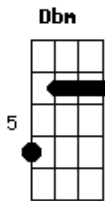

Rogério Skylab - Nós Perdemos Todos Os Amigos

tom:
E
Nós perdemos todos os amigos
A Abm Abm Dbm
Mas ainda não os conhecíamos
D Eb A Gb7
Quando nos encontramos, à beira do abismo
B7 E B7 E
Foi um encontro imprevisível
E Abm Dbm
A gente maldizia a maioria
A Abm Gbm

Nossa maledicência coincidia
D Eb A Gb7
Nossos ex-amigos faziam sucesso
B7 E B7 E
À beira do abismo a gente ria
E Abm Dbm
Havia uma certa alegria
A Abm Gbm
E a boca torta da ironia
D Eb A Gb7
O sol se punha, não havia mais saída
B7 E B7 E
Estávamos fodidos e tão felizes

Acordes

© ukulele-chords.com

© ukulele-chords.com

ukulele-chords.com

© ukulele-chords.com

© ukulele-chords.com

© ukulele-chords.com

© ukulele-chords.com

© ukulele-chords.com

© ukulele-chords.com