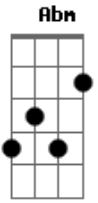

Rogério Skylab - Nós Perdemos Todos Os Amigos

tom:
E
Nós perdemos todos os amigos
A Abm Abm Dbm
Mas ainda não os conhecíamos
D Eb A Gb7
Quando nos encontramos, à beira do abismo
B7 E B7 E
Foi um encontro imprevisível
E Abm Dbm
A gente maldizia a maioria
A Abm Gbm

Nossa maledicência coincidia
D Eb A Gb7
Nossos ex-amigos faziam sucesso
B7 E B7 E
À beira do abismo a gente ria
E Abm Dbm
Havia uma certa alegria
A Abm Gbm
E a boca torta da ironia
D Eb A Gb7
O sol se punha, não havia mais saída
B7 E B7 E
Estávamos fodidos e tão felizes

Acordes

© ukulele-chords.com

© ukulele-chords.com

ukulele-chords.com

© ukulele-chords.com

© ukulele-chords.com

© ukulele-chords.com

© ukulele-chords.com

© ukulele-chords.com

© ukulele-chords.com