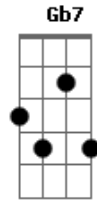

© ukulele-chords.com