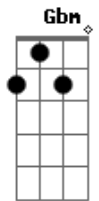

© ukulele-chords.com