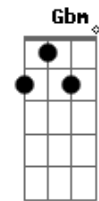

© ukulele-chords.com