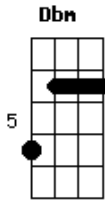

© ukulele-chords.com