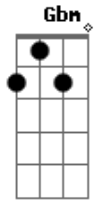

© ukulele-chords.com