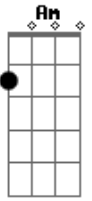

© ukulele-chords.com