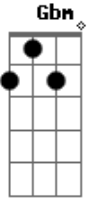

© ukulele-chords.com