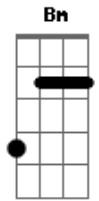

Rogério Skylab - Leste

tom:

Intro: **Bm** **Em** **Bm** **Em** **Bm**

Estava tão a leste

Mas tão a leste

Que não havia ninguém

Mais a leste do que ele

Era tão intensamente leste

Que já alcançava

As planícies estranhas do oeste

Teve mais ímpeto

No interior do oeste

Quanto mais avançava

Mais estranha a paisagem

Continuou sua travessia

Acordes