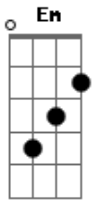

© ukulele-chords.com