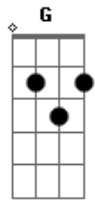

© ukulele-chords.com