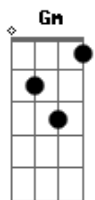

Rogério Skylab - Iml

Tom: F
Intro: Gm Dm A Dm

Abri a geladeira do IML.

Cadáver gelado, cadáver é assim.

De boca entreaberta, cadáver sem rim.

Cadáver com bala, com cheiro ruim.

Cadáver de fato, cadáver sem fim.

Cadáver cantando, cadáver é assim.

Cadáver no sangue, cadáver feliz.

Cadáver que anda, que olha e que vê.

Cadáver agora, cadáver aqui.

Intro: dução.

Acordes

© ukulele-chords.com

© ukulele-chords.com