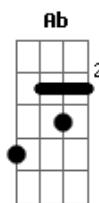

Rogério Skylab - Eu quero saber quem matou

tom:

Intro: Ab Db Ab Db Ab

Ab13- Db Gb Fm7
Eu quero saber quem matou Tom Zé
Fm7 Dm7- Db7M Ab
Eu quero saber quem matou Walter Franco
Ab13- Db Gb Fm7
Eu quero saber quem matou Jorge Mautner
Fm7 Dm7- Db7M Ab
Eu quero saber quem matou Jards Macalé
Ab13- Db Gb Fm7
Eu quero saber quem matou Arnaldo Antunes
Fm7 Dm7- Db7M Ab
Eu quero saber quem matou Lobão
Ab13- Db Gb Fm7
Eu quero saber quem matou Itamar Assumpção

Fm7 Dm7- Db7M Ab
Eu quero saber quem matou Chacal
Ab13- Db Gb Fm7
Eu quero saber quem matou Fausto Fawcett
Fm7 Dm7- Db7M Ab
Eu quero saber quem matou Arrigo Barnabé
Db
Eu quero saber quem matou
Ab Db Ab
Quem matou? Quem matou?
Db
Eu quero saber quem matou
Ab Db Ab
Quem matou? Quem matou?
[Final] Db Ab
Db Ab
Eu quero saber quem matou Tom Zé

Acordes

© ukulele-chords.com