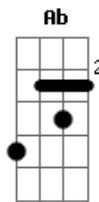

Rogério Skylab - Eu quero saber quem matou

tom:

Intro: Ab Db Ab Db Ab

Ab13- Db Gb Fm7
Eu quero saber quem matou Tom Zé
Fm7 Dm7- Db7M Ab
Eu quero saber quem matou Walter Franco
Ab13- Db Gb Fm7
Eu quero saber quem matou Jorge Mautner
Fm7 Dm7- Db7M Ab
Eu quero saber quem matou Jards Macalé
Ab13- Db Gb Fm7
Eu quero saber quem matou Arnaldo Antunes
Fm7 Dm7- Db7M Ab
Eu quero saber quem matou Lobão
Ab13- Db Gb Fm7
Eu quero saber quem matou Itamar Assumpção

Fm7 Dm7- Db7M Ab
Eu quero saber quem matou Chacal
Ab13- Db Gb Fm7
Eu quero saber quem matou Fausto Fawcett
Fm7 Dm7- Db7M Ab
Eu quero saber quem matou Arrigo Barnabé
Db
Eu quero saber quem matou
Ab Db Ab
Quem matou? Quem matou?
Db
Eu quero saber quem matou
Ab Db Ab
Quem matou? Quem matou?
[Final] Db Ab
Db Ab
Eu quero saber quem matou Tom Zé

Acordes

© ukulele-chords.com