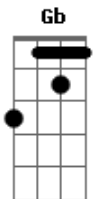

© ukulele-chords.com