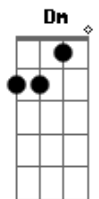

Rogério Skylab - Eu Não Consigo Sair Daqui

tom:

Intro: F A Gb Dm

G
Esse sol não, esse sol não!

Eu não consigo, o que? O que?
Dm
Ré menor em sétima maior, não, não!

Eu não consigo sair daqui!
Bb
Lá sustenido maior, não, não
D
Chegou o ré, não!

Eu não consigo sair daqui!
Bb
Si bemol, não

Si bemol, não

Eu quero sair, eu quero sair
F A Gb
Agora o fá, o lá, o sol bemol maior

Com as suas garras

Acordes

© ukulele-chords.com