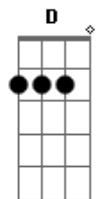

© ukulele-chords.com

Não, não !

G
Esse sol não, esse sol não!

Eu não consigo, o que? O que?
Dm
Ré menor em sétima maior, não, não!

Eu não consigo sair daqui!
Bb
Lá sustenido maior, não, não!
D
Chegou o ré, não

Eu não consigo sair daqui!
Bb
Si bemol, não!

Si bemol, não!

Eu quero sair, eu quero sair!
F A Gb
Agora o fá, o lá, o sol bemol maior

Com as suas garras!

Não, não !