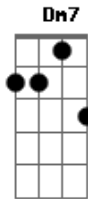

© ukulele-chords.com