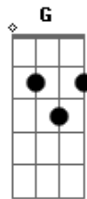

© ukulele-chords.com