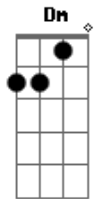

Rogério Skylab - Eu Não Consigo Sair Daqui

tom:

Intro: F A Gb Dm

G
Esse sol não, esse sol não!

Eu não consigo, o que? O que?
Dm7
Ré menor em sétima maior, não, não!

Eu não consigo sair daqui!
Bb
Lá sustenido maior, não, não
D
Chegou o ré, não!

Eu não consigo sair daqui!
Bb
Si bemol, não

Si bemol, não

Eu quero sair, eu quero sair
F A Gb
Agora o fá, o lá, o sol bemol maior

Com as suas garras

Acordes

© ukulele-chords.com