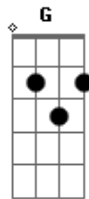

© ukulele-chords.com