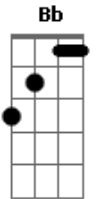

© ukulele-chords.com