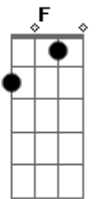

© ukulele-chords.com