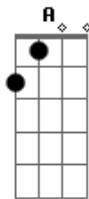

Rogério Skylab - Eu Não Consigo Sair Daqui

tom:

Intro: F A Gb Dm

G
Esse sol não, esse sol não!

Eu não consigo, o que? O que?
Dm7
Ré menor em sétima maior, não, não!

Eu não consigo sair daqui!
Bb
Lá sustenido maior, não, não
D
Chegou o ré, não!

Eu não consigo sair daqui!
Bb
Si bemol, não

Si bemol, não

Eu quero sair, eu quero sair
F A Gb
Agora o fá, o lá, o sol bemol maior

Com as suas garras

Acordes

© ukulele-chords.com

© ukulele-chords.com

© ukulele-chords.com