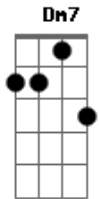

© ukulele-chords.com