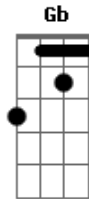

Rogério Skylab - Eu Não Consigo Sair Daqui

tom:

Intro: F A Gb Dm

G
Esse sol não, esse sol não!

Eu não consigo, o que? O que?
Dm7
Ré menor em sétima maior, não, não!

Eu não consigo sair daqui!
Bb
Lá sustenido maior, não, não
D
Chegou o ré, não!

Eu não consigo sair daqui!
Bb
Si bemol, não

Si bemol, não

Eu quero sair, eu quero sair
F A Gb
Agora o fá, o lá, o sol bemol maior

Com as suas garras

Acordes

© ukulele-chords.com

© ukulele-chords.com

© ukulele-chords.com