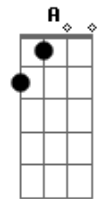

© ukulele-chords.com