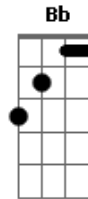

© ukulele-chords.com