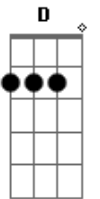

Rogério Skylab - Eu Não Consigo Sair Daqui

tom:

Intro: F A Gb Dm

G
Esse sol não, esse sol não!

Eu não consigo, o que? O que?
Dm7
Ré menor em sétima maior, não, não!

Eu não consigo sair daqui!
Bb
Lá sustenido maior, não, não
D
Chegou o ré, não!

Eu não consigo sair daqui!
Bb
Si bemol, não

Si bemol, não

Eu quero sair, eu quero sair
F A Gb
Agora o fá, o lá, o sol bemol maior

Com as suas garras

Acordes

© ukulele-chords.com

© ukulele-chords.com

© ukulele-chords.com

© ukulele-chords.com

© ukulele-chords.com

© ukulele-chords.com

© ukulele-chords.com

© ukulele-chords.com

Não, não !

G
Esse sol não, esse sol não!

Eu não consigo, o que? O que?
Dm7
Ré menor em sétima maior, não, não!