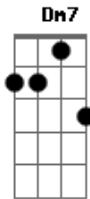

© ukulele-chords.com