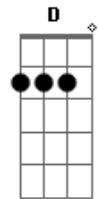

© ukulele-chords.com

Não, não !

G
Esse sol não, esse sol não!

Eu não consigo, o que? O que?
Dm7
Ré menor em sétima maior, não, não!

Eu não consigo sair daqui!
Bb
Lá sustenido maior, não, não!
D
Chegou o ré, não

Eu não consigo sair daqui!
Bb
Si bemol, não!

Si bemol, não!

Eu quero sair, eu quero sair!
F A Gb
Agora o fá, o lá, o sol bemol maior

Com as suas garras!

Não, não !