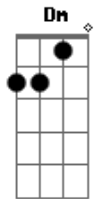

Rogério Skylab - Eu Não Consigo Sair Daqui

tom:

Intro: F A Gb Dm

G
Esse sol não, esse sol não!

Eu não consigo, o que? O que?
Dm7
Ré menor em sétima maior, não, não!

Eu não consigo sair daqui!
Bb
Lá sustenido maior, não, não
D
Chegou o ré, não!

Eu não consigo sair daqui!
Bb
Si bemol, não

Si bemol, não

Eu quero sair, eu quero sair
F A Gb
Agora o fá, o lá, o sol bemol maior

Com as suas garras

Acordes

© ukulele-chords.com

© ukulele-chords.com

© ukulele-chords.com