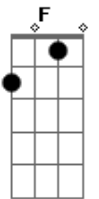

Rogério Skylab - Eu Não Consigo Sair Daqui

tom:

Intro: F A Gb Dm

G
Esse sol não, esse sol não!

Eu não consigo, o que? O que?
Dm7
Ré menor em sétima maior, não, não!

Eu não consigo sair daqui!
Bb
Lá sustenido maior, não, não
D
Chegou o ré, não!

Eu não consigo sair daqui!
Bb
Si bemol, não

Si bemol, não

Eu quero sair, eu quero sair
F A Gb
Agora o fá, o lá, o sol bemol maior

Com as suas garras

Acordes

© ukulele-chords.com

© ukulele-chords.com

© ukulele-chords.com