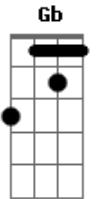

Rogério Skylab - Eu Não Consigo Sair Daqui

tom:

Intro: F A Gb Dm

G
Esse sol não, esse sol não!

Eu não consigo, o que? O que?
Dm7
Ré menor em sétima maior, não, não!

Eu não consigo sair daqui!
Bb
Lá sustenido maior, não, não
D
Chegou o ré, não!

Eu não consigo sair daqui!
Bb
Si bemol, não

Si bemol, não

Eu quero sair, eu quero sair
F A Gb
Agora o fá, o lá, o sol bemol maior

Com as suas garras

Acordes

© ukulele-chords.com

© ukulele-chords.com

© ukulele-chords.com