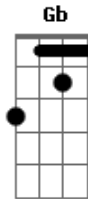

Rogério Skylab - Eu Não Consigo Sair Daqui

tom:

Intro: F A Gb Dm

G
Esse sol não, esse sol não!

Eu não consigo, o que? O que?
Dm7
Ré menor em sétima maior, não, não!

Eu não consigo sair daqui!
Bb
Lá sustenido maior, não, não
D
Chegou o ré, não!

Eu não consigo sair daqui!
Bb
Si bemol, não

Si bemol, não

Eu quero sair, eu quero sair
F A Gb
Agora o fá, o lá, o sol bemol maior

Com as suas garras

Acordes

© ukulele-chords.com

© ukulele-chords.com

© ukulele-chords.com