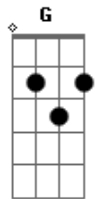

© ukulele-chords.com