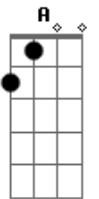

Rogério Skylab - Eu Não Consigo Sair Daqui

tom:

Intro: F A Gb Dm

G
Esse sol não, esse sol não!

Eu não consigo, o que? O que?
Dm7
Ré menor em sétima maior, não, não!

Eu não consigo sair daqui!
Bb
Lá sustenido maior, não, não
D
Chegou o ré, não!

Eu não consigo sair daqui!
Bb
Si bemol, não

Si bemol, não

Eu quero sair, eu quero sair
F A Gb
Agora o fá, o lá, o sol bemol maior

Com as suas garras

Acordes

© ukulele-chords.com

© ukulele-chords.com

© ukulele-chords.com