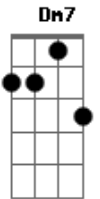

© ukulele-chords.com