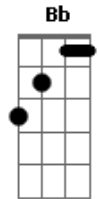

© ukulele-chords.com