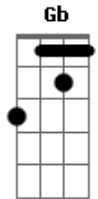

© ukulele-chords.com