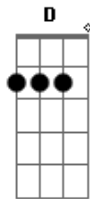

Rogério Skylab - Eu Não Consigo Sair Daqui

tom:

Intro: F A Gb Dm

G
Esse sol não, esse sol não!

Eu não consigo, o que? O que?
Dm7
Ré menor em sétima maior, não, não!

Eu não consigo sair daqui!
Bb
Lá sustenido maior, não, não
D
Chegou o ré, não!

Eu não consigo sair daqui!
Bb
Si bemol, não

Si bemol, não

Eu quero sair, eu quero sair
F A Gb
Agora o fá, o lá, o sol bemol maior

Com as suas garras

Acordes

© ukulele-chords.com

© ukulele-chords.com

© ukulele-chords.com

© ukulele-chords.com

© ukulele-chords.com

© ukulele-chords.com

© ukulele-chords.com

© ukulele-chords.com

Não, não !

G
Esse sol não, esse sol não!

Eu não consigo, o que? O que?
Dm7
Ré menor em sétima maior, não, não!