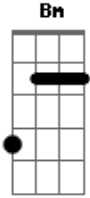

© ukulele-chords.com