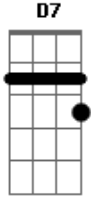

© ukulele-chords.com