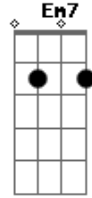

© ukulele-chords.com