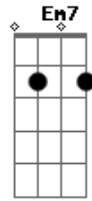

© ukulele-chords.com