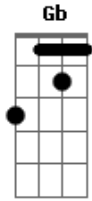

© ukulele-chords.com