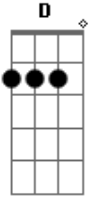

© ukulele-chords.com