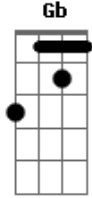

© ukulele-chords.com