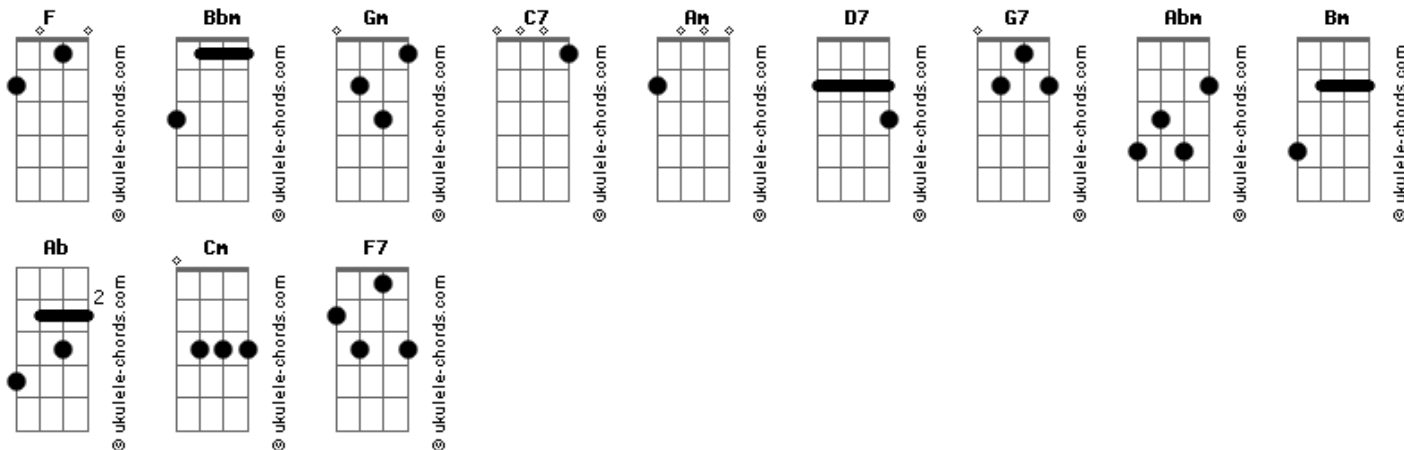

Rogério Skylab - Empadinha de Camarão

tom: F

[Primeira Parte]

Meu Deus, quanta empadinha
 Elas me dão tanta alegria
 Mas a empadinha de camarão
 É a rainha

[Pré-Refrão]

Desmanchando na boca
 Penetrando macia
 A empadinha de camarão
 Me lembra tanto
 Uma bucatinha

[Refrão]

Quando eu olho pros teus olhos
 Vejo só escuridão
 Nada fica, tudo passa
 No fundo falso dessa canção

[Primeira Parte]

Meu Deus, quanta empadinha
 Elas me dão tanta alegria
 Mas a empadinha de camarão
 É a rainha

[Pré-Refrão]

Desmanchando na boca

Acordes

Penetrando macia
 A empadinha de camarão
 Me lembra tanto
 Uma bucatinha

[Refrão]

Quando o dia vira noite
 E o sol foi pro além
 Quando tudo é muito pouco

E o que era eu
 Agora é breu

[Primeira Parte]

Meu Deus, quanta empadinha
 Elas me dão tanta alegria
 Mas a empadinha de camarão
 É a rainha

[Pré-Refrão]

Desmanchando na boca
 Penetrando macia
 A empadinha de camarão
 Me lembra tanto
 Uma bucatinha