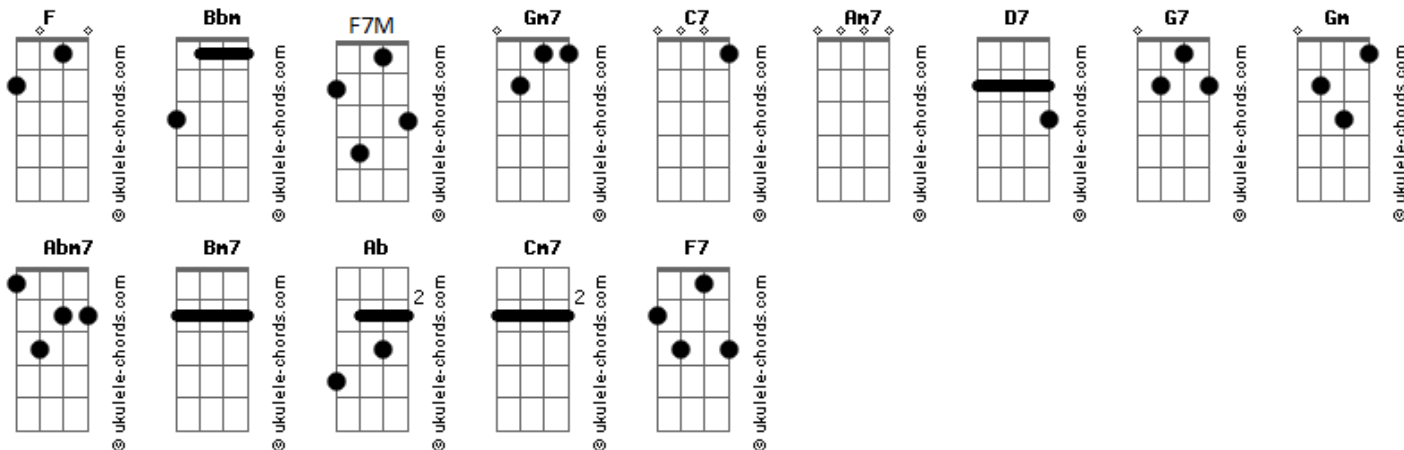

# Rogério Skylab - Empadinha de Camarão

tom: F

Intro: F

[Primeira Parte]

Meu Deus, quanta empadinha  
 Elas me dão tanta alegria  
 Mas a empadinha de camarão  
 É a rainha

[Pré-Refrão]

Desmanchando na boca  
 Penetrando macia  
 A empadinha de camarão  
 Me lembra tanto  
 Uma bucatinha

[Refrão]

Quando eu olho pros teus olhos  
 Vejo só escuridão  
 Nada fica, tudo passa  
 No fundo falso dessa canção

[Primeira Parte]

Meu Deus, quanta empadinha  
 Elas me dão tanta alegria  
 Mas a empadinha de camarão  
 É a rainha

## Acordes

Penetrando macia  
 A empadinha de camarão  
 Me lembra tanto  
 Uma bucatinha

[Refrão]

Quando o dia vira noite  
 E o sol foi pro além  
 Quando tudo é muito pouco  
 E o que era eu  
 Agora é breu

[Primeira Parte]

Meu Deus, quanta empadinha  
 Elas me dão tanta alegria  
 Mas a empadinha de camarão  
 É a rainha

[Pré-Refrão]

Desmanchando na boca  
 Penetrando macia  
 A empadinha de camarão  
 Me lembra tanto  
 Uma bucatinha