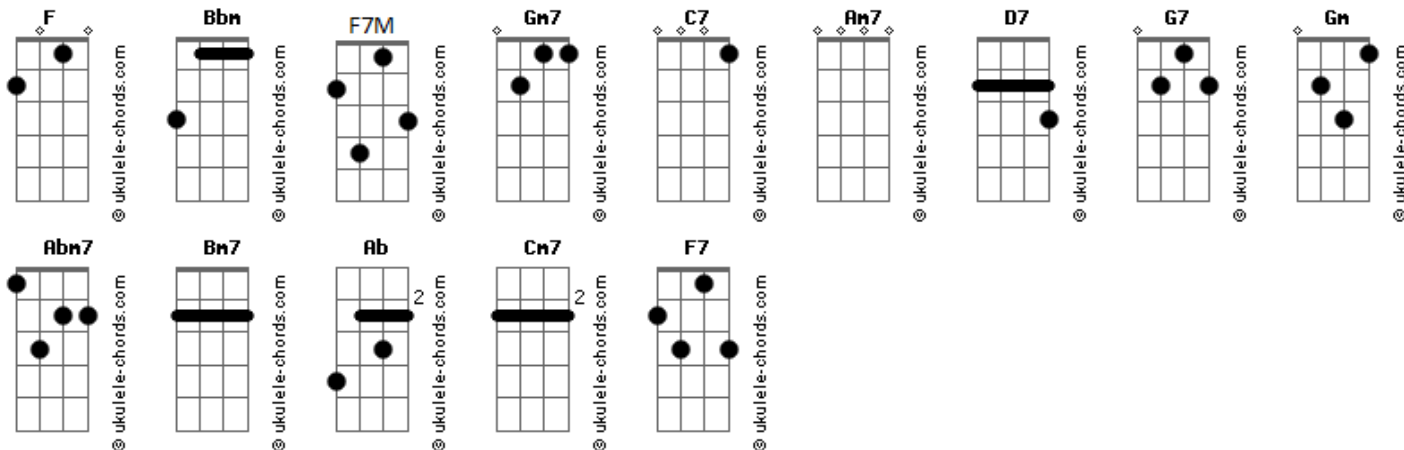

Rogério Skylab - Empadinha de Camarão

tom: F

Intro: F

[Primeira Parte]

Meu Deus, quanta empadinha
 Elas me dão tanta alegria
 Mas a empadinha de camarão
 É a rainha

[Pré-Refrão]

Desmanchando na boca
 Penetrando macia
 A empadinha de camarão
 Me lembra tanto
 Uma bucatinha

[Refrão]

Quando eu olho pros teus olhos
 Vejo só escuridão
 Nada fica, tudo passa
 No fundo falso dessa canção

[Primeira Parte]

Meu Deus, quanta empadinha
 Elas me dão tanta alegria
 Mas a empadinha de camarão
 É a rainha

[Pré-Refrão]

Desmanchando na boca

Acordes

Penetrando macia
 A empadinha de camarão
 Me lembra tanto
 Uma bucatinha

[Refrão]

Quando o dia vira noite
 E o sol foi pro além
 Quando tudo é muito pouco
 E o que era eu
 Agora é breu

[Primeira Parte]

Meu Deus, quanta empadinha
 Elas me dão tanta alegria
 Mas a empadinha de camarão
 É a rainha

[Pré-Refrão]

Desmanchando na boca
 Penetrando macia
 A empadinha de camarão
 Me lembra tanto
 Uma bucatinha