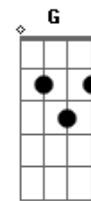

© ukulele-chords.com