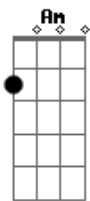

© ukulele-chords.com