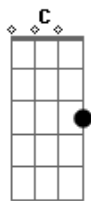

Rogério Skylab - Derrame

tom:
 Db (forma dos acordes no tom de C)
 Capostraste na 1ª casa
 Intro: Am D G C
 Am D G C

Am D
 A boca era para a direita
 G C
 O nariz era para a esquerda
 Am D
 Um olho era para cima
 G C
 Já o outro olho era para baixo
 Am
 O que ele teve?

F G
 Ele teve derrame
 C Am
 Ele teve derrame
 F G
 Ele teve derrame
 C Am
 Ele teve derrame

D
 Não falava direito
 G C
 Nem parecia um ser humano
 Am D
 Dizem que é de outro planeta
 G C
 Mas para mim não passa de um homem idôneo

Am F G
 Apenas teve derrame
 C Am
 Ele teve derrame
 F G
 Ele teve derrame
 C Am
 Ele teve derrame

D
 Tinha 50 anos
 G C
 Mas quem o visse diria bem menos
 Am D
 Corria toda semana

Acordes

© ukulele-chords.com