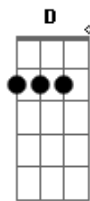

© ukulele-chords.com