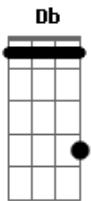

Rogério Skylab - Derrame

tom:
 Db (forma dos acordes no tom de C)
 Capostraste na 1ª casa
 Intro: Am D G C
 Am D G C

Am D
 A boca era para a direita
 G C
 O nariz era para a esquerda
 Am D
 Um olho era para cima
 G C
 Já o outro olho era para baixo
 Am
 O que ele teve?

F G
 Ele teve derrame
 C Am
 Ele teve derrame
 F G
 Ele teve derrame
 C Am
 Ele teve derrame

D
 Não falava direito
 G C
 Nem parecia um ser humano
 Am D
 Dizem que é de outro planeta
 G C
 Mas para mim não passa de um homem idôneo

Am F G
 Apenas teve derrame
 C Am
 Ele teve derrame
 F G
 Ele teve derrame
 C Am
 Ele teve derrame

D
 Tinha 50 anos
 G C
 Mas quem o visse diria bem menos
 Am D
 Corria toda semana

Acordes

© ukulele-chords.com