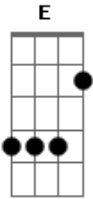

Rogério Skylab - Dedo No Cu e Gritaria

tom:

Intro: Am

Dedo no cu é o seu nome, mora no canavial

Gritaria é um assombro, tem a voz dos carnavais

Quando eles se encontram, fazem o povo suspirar

É uma dupla sertaneja, que acabou de chegar

Dedo no cu e gritaria

Dedo no cu e gritaria

Dedo no cu e gritaria

Dedo no cu e gritaria

Acordes

© ukulele-chords.com

© ukulele-chords.com

© ukulele-chords.com