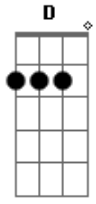

© ukulele-chords.com