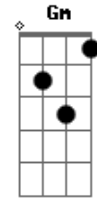

© ukulele-chords.com