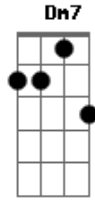

© ukulele-chords.com