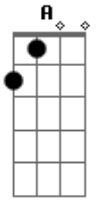

© ukulele-chords.com