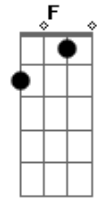

Rogério Skylab - Curador

tom:

Intro: D F A A
Dm7 A D A

D A A A
Eu sou doente, não tenho cura
D
Os meus exames
A A
Dão sempre positivo
Gm D Gm D
E é uma alegria, é uma disritmia
A A
Não, curador não

Acordes

© ukulele-chords.com