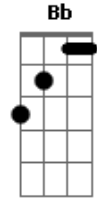

© ukulele-chords.com

D A
Eu não quero curador

Gm D
Pra que curadoria?
Gm D
Eu não sou curador

Gm A
Por que a coisa mais triste do mundo

D
É ser curador

Bb A D
Pa pa pa pa pa pa