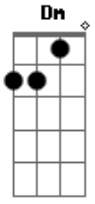

© ukulele-chords.com