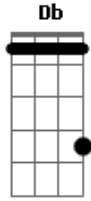

Rogério Skylab - Cú e Boca

Tom: C

C Db Dm
linda, o cabelo cacheado,
G
com o olhos esmeralda e a pele de cetim C G
C Db Dm
mas quando arejava vinha um cheiro de esgoto
G C G
que saia do seu estômago e entrava em meu nariz C G
C Db Dm

um dia desses eu chupava seu pinguelo
G C C7
quando assim bem de repente ela peidou Dm
F Fm C
ai entao eu pude constatar que o cheiro da sua boca era igual,
era igual
F G C C7
depois disso eu conclui (3x)
F G C
cu e boca e tudo a mesma coisa

Acordes

© ukulele-chords.com

© ukulele-chords.com

© ukulele-chords.com

© ukulele-chords.com

© ukulele-chords.com

© ukulele-chords.com

© ukulele-chords.com