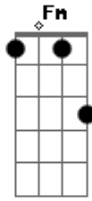

© ukulele-chords.com