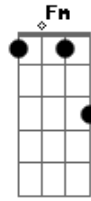

© ukulele-chords.com

© ukulele-chords.com