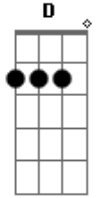

Rogério Skylab - Cade meu Pau?

Tom: **D**
Intro: **D F G A**

(**D F G A**)
Não !!!! Roubaram meu pau !!!!!
Capado !! Canalha !!!
Não !!!! Roubaram meu pau !!!!!

Destroço !!!! Estrago !!!!!
Não !!!! Roubaram meu pau !!!!!
Castrado !!!! Cadáver !!!! Catástrofe !!!!
O pesadelo só começou.
(**D F**)
Cadê meu pau?
Cadê meu pau?

Acordes

© ukulele-chords.com