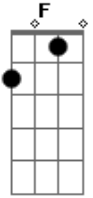

© ukulele-chords.com