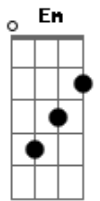

© ukulele-chords.com