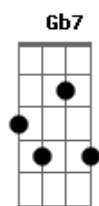

© ukulele-chords.com