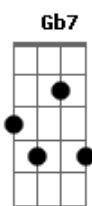

© ukulele-chords.com