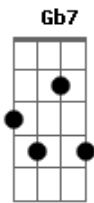

© ukulele-chords.com