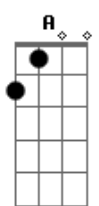

© ukulele-chords.com