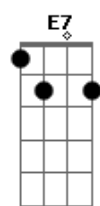

© ukulele-chords.com