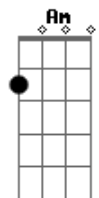

© ukulele-chords.com