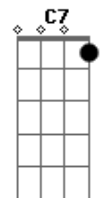

© ukulele-chords.com