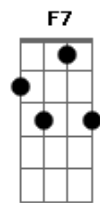

© ukulele-chords.com