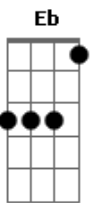

Rogério Skylab - A Marchinha Psicótica de Dr. Soup

tom:

Intro: Bm Bm

Bm7 E7
Antes de tudo eu gostaria de explicar

A D7M
Segue agora o mosaico de imagens mil

G7M C7M
Chamado a marchinha psicótica

Bm7 Bm
de doutor Soup

Bm7 E7
Deitado no divã com Woody Allen

A
Eu tive um sonho

D
com aquele velho estranho alien

G C7M
Que era cabeça Bob Dylan

Bm
barba Ginsberg Allen

Gm Eb Gm
E pra provar minha querida

Eb Gm Eb Cm Eb
O meu amor tão radical

Gm Eb Gm
Eu escrevi essa marchinha

Eb Gm Eb Gm Eb
Para tocar no carnaval

Cm F Bb
E o milênio passaria

Eb G#7M
e a marchinha seguiria

C#7M G7
Sendo cult underground

Cm F Bb Eb G#7M
Mas até 2020 seria revisitada

Db Gb
E virar hit nacional

[Final] E D Gb
E D Gb
E D Gb
E D Gb
Bm E7 A D
G C Bm Bm7
E7 A D7M G7M
C Bm Gb
E D Gb
E D Gb
E D Gb
E D Gb

Acordes

© ukulele-chords.com

© ukulele-chords.com

© ukulele-chords.com

© ukulele-chords.com