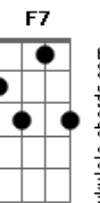

© ukulele-chords.com