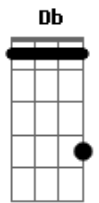

© ukulele-chords.com