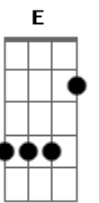

© ukulele-chords.com