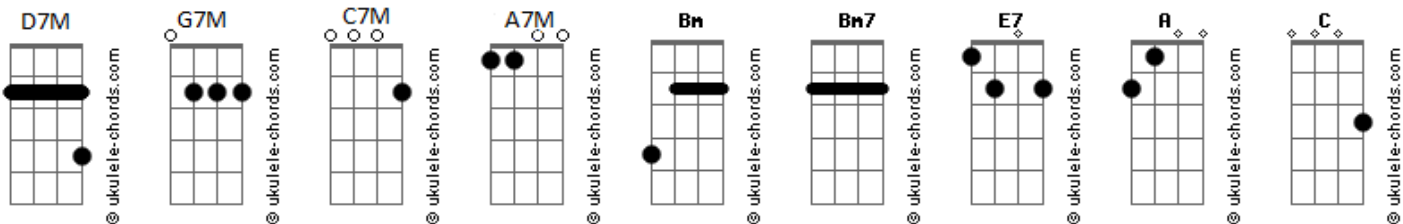

Que eu sou banana

G7M C Bm
Tomei emprestado das artes da semana

E7
Abrindo as portas da percepção

A
Um tal de Aldous Huxley

D
ficou de cara, ficou doidão

G C7M Bm7 Bm
Tomando toda a solução

E7
Doidão é apelido para a paranoia

A D7M
Toda jiboia, toda boia, toda paranoia

G7M C7M Bm
Querida que tal baixar o televisor?

Bm7 E7
Deitado no divã com Woody Allen

A
Eu tive um sonho

D
com aquele velho estranho alien

G C7M
Que era cabeça Bob Dylan

Bm
barba Ginsberg Allen

Gm Eb Gm
E pra provar minha querida

Eb Gm Eb Cm Eb
O meu amor tão radical

Gm Eb Gm
Eu escrevi essa marchinha

Eb Gm Eb Gm Eb
Para tocar no carnaval

Cm F Bb
E o milênio passaria

Eb G#7M
e a marchinha seguiria

C#7M G7
Sendo cult underground

Cm F Bb Eb G#7M
Mas até 2020 seria revisitada

Db Gb
E virar hit nacional

[Final] E D Gb
E D Gb
E D Gb
E D Gb
Bm E7 A D
G C Bm Bm7
E7 A D7M G7M
C Bm Gb
E D Gb
E D Gb
E D Gb
E D Gb

Acordes