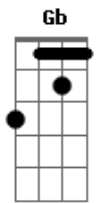

© ukulele-chords.com