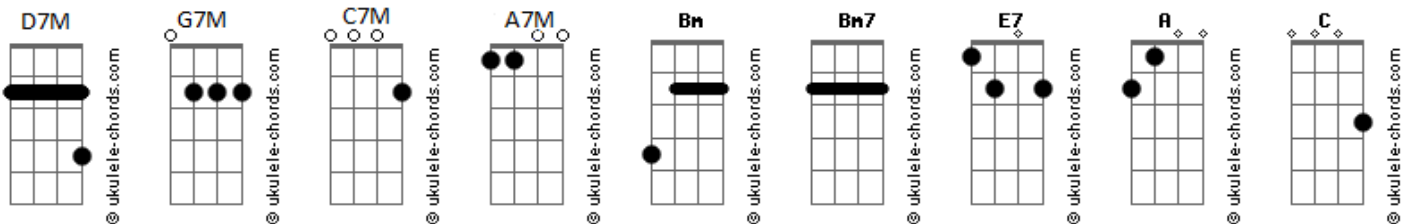

Rogério Skylab - A Marchinha Psicótica de Dr. Soup

tom:

Intro: Bm

Bm7 E7
Antes de tudo eu gostaria de explicar

A D7M
Segue agora o mosaico de imagens mil

G7M C7M
Chamado a marchinha psicótica

Bm7 Bm
de doutor Soup

Eb Gm Eb C Eb
O meu amor tão radical

Gm Eb Em
Eu escrevi essa marchinha

Eb Gm Eb Cm Eb
Para tocar no carnaval

Cm F7 Bb
E o milênio passaria

Eb Ab
e a marchinha seguiria

C#7M G7
Sendo cult underground

Cm F Bb Eb Ab
Mas até 2020 seria revisitada

Db Gb
E virar hit nacional

(E D Gb)
(E D Gb)
(E D Gb)
(E D Gb)

Bm E7
O timbre do Caetano é superbacana

A
Não pense que estou copiando

D7M

Acordes

Que eu sou banana

G7M C Bm
Tomei emprestado das artes da semana

G7M C7M Bm
Querida que tal baixar o televisor?

Bm7 E7
Deitado no divã com Woody Allen

A
Eu tive um sonho

D
com aquele velho estranho alien

G C7M
Que era cabeça Bob Dylan

Bm
barba Ginsberg Allen

Gm Eb Gm
E pra provar minha querida