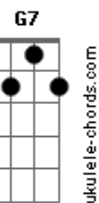

© ukulele-chords.com