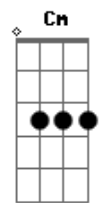

Rogério Skylab - A Marchinha Psicótica de Dr. Soup

tom:

Intro: Bm

Bm7 E7
Antes de tudo eu gostaria de explicar

A D7M
Segue agora o mosaico de imagens mil

G7M C7M
Chamado a marchinha psicótica

Bm7 Bm
de doutor Soup

G7M C7M Bm
Querida que tal baixar o televisor?

Bm7 E7
Deitado no divã com Woody Allen

A
Eu tive um sonho

D
com aquele velho estranho alien

G C7M
Que era cabeça Bob Dylan

Bm
barba Ginsberg Allen

Gm Eb Gm
E pra provar minha querida

Eb Gm Eb Cm Eb
O meu amor tão radical

Gm Eb Gm
Eu escrevi essa marchinha

Eb Gm Eb Gm Eb
Para tocar no carnaval

Cm F Bb
E o milênio passaria

Eb G#7M
e a marchinha seguiria

C#7M G7
Sendo cult underground

Cm F Bb Eb G#7M
Mas até 2020 seria revisitada

Db Gb
E virar hit nacional

[Final] E D Gb
E D Gb
E D Gb
E D Gb
Bm E7 A D
G C Bm Bm7
E7 A D7M G7M
C Bm Gb
E D Gb
E D Gb
E D Gb
E D Gb

© ukulele-chords.com

© ukulele-chords.com

© ukulele-chords.com

© ukulele-chords.com