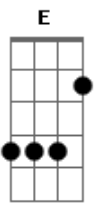

© ukulele-chords.com