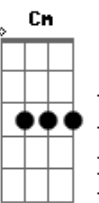

© ukulele-chords.com