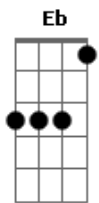

Rogério Skylab - A Marchinha Psicótica de Dr. Soup

tom:

Intro: Bm

Bm7 E7
Antes de tudo eu gostaria de explicar

A D7M
Segue agora o mosaico de imagens mil

G7M C7M
Chamado a marchinha psicótica

Bm7 Bm
de doutor Soup

G7M C7M Bm
Querida que tal baixar o televisor?

Bm7 E7
Deitado no divã com Woody Allen

A
Eu tive um sonho

D
com aquele velho estranho alien

G C7M
Que era cabeça Bob Dylan

Bm
barba Ginsberg Allen

Gm Eb Gm
E pra provar minha querida

Eb Gm Eb Cm Eb
O meu amor tão radical

Gm Eb Gm
Eu escrevi essa marchinha

Eb Gm Eb Gm Eb
Para tocar no carnaval

Cm F Bb
E o milênio passaria

Eb G#7M
e a marchinha seguiria

C#7M G7
Sendo cult underground

Cm F Bb Eb G#7M
Mas até 2020 seria revisitada

Db Gb
E virar hit nacional

[Final] E D Gb
E D Gb
E D Gb
E D Gb
Bm E7 A D
G C Bm Bm7
E7 A D7M G7M
C Bm Gb
E D Gb
E D Gb
E D Gb
E D Gb

© ukulele-chords.com

© ukulele-chords.com

© ukulele-chords.com

© ukulele-chords.com