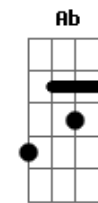

© ukulele-chords.com