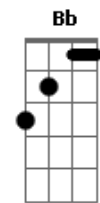

© ukulele-chords.com