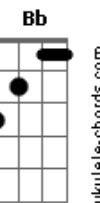

© ukulele-chords.com