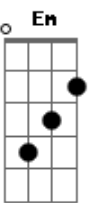

Rogério Skylab - A Marchinha Psicótica de Dr. Soup

tom:

Intro: Bm Bm

Bm7 E7
Antes de tudo eu gostaria de explicar

A D7M
Segue agora o mosaico de imagens mil

G7M C7M
Chamado a marchinha psicótica

Bm7 Bm
de doutor Soup

Bm7 E7
Deitado no divã com Woody Allen

A
Eu tive um sonho

D
com aquele velho estranho alien

G C7M
Que era cabeça Bob Dylan

Bm
barba Ginsberg Allen

Gm Eb Gm
E pra provar minha querida

Eb Gm Eb Cm Eb
O meu amor tão radical

Gm Eb Gm
Eu escrevi essa marchinha

Eb Gm Eb Gm Eb
Para tocar no carnaval

Cm F Bb
E o milênio passaria

Eb G#7M
e a marchinha seguiria

C#7M G7
Sendo cult underground

Cm F Bb Eb G#7M
Mas até 2020 seria revisitada

Db Gb
E virar hit nacional

[Final] E D Gb
E D Gb
E D Gb
E D Gb
Bm E7 A D
G C Bm Bm7
E7 A D7M G7M
C Bm Gb
E D Gb
E D Gb
E D Gb
E D Gb

Acordes

© ukulele-chords.com

© ukulele-chords.com

© ukulele-chords.com

© ukulele-chords.com