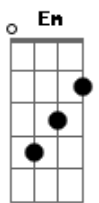

Rogério Skylab - A Marchinha Psicótica de Dr. Soup

tom:

Intro: Bm

Bm7 E7
Antes de tudo eu gostaria de explicar

A D7M
Segue agora o mosaico de imagens mil

G7M C7M
Chamado a marchinha psicótica

Bm7 Bm
de doutor Soup

G7M C7M Bm
Querida que tal baixar o televisor?

Bm7 E7
Deitado no divã com Woody Allen

A
Eu tive um sonho

D
com aquele velho estranho alien

G C7M
Que era cabeça Bob Dylan

Bm
barba Ginsberg Allen

Gm Eb Gm
E pra provar minha querida

Eb Gm Eb Cm Eb
O meu amor tão radical

Gm Eb Gm
Eu escrevi essa marchinha

Eb Gm Eb Gm Eb
Para tocar no carnaval

Cm F Bb
E o milênio passaria

Eb G#7M
e a marchinha seguiria

C#7M G7
Sendo cult underground

Cm F Bb Eb G#7M
Mas até 2020 seria revisitada

Db Gb
E virar hit nacional

[Final] E D Gb
E D Gb
E D Gb
E D Gb
Bm E7 A D
G C Bm Bm7
E7 A D7M G7M
C Bm Gb
E D Gb
E D Gb
E D Gb
E D Gb

© ukulele-chords.com

© ukulele-chords.com

© ukulele-chords.com

© ukulele-chords.com