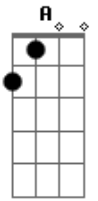

© ukulele-chords.com