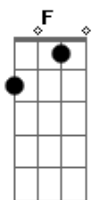

© ukulele-chords.com