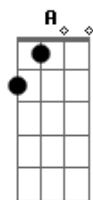

© ukulele-chords.com

© ukulele-chords.com