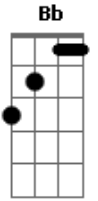

© ukulele-chords.com