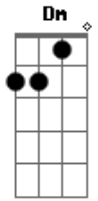

Rogério Skylab - A Máquina Fantástica

tom:

Intro: Bb Am Dm Gm Bbm

A máquina projeta
A imagem na tela

Movida por águas
Que sobem, que descem

Quería estar vivo

Andando nas ruas
Meu corpo na tela

É pura imagem
Sem sangue nas veias

Bb Gm

Sem osso, sem massa
A máquina projeta
A imagem na tela

(Bbm Bb A Am)
(F Bb Gm)

Quería estar vivo

No meio da massa
Me pega me abraça

Me beija me amassa

A tela é fria
A imagem vazia

Acordes

© ukulele-chords.com