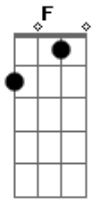

© ukulele-chords.com