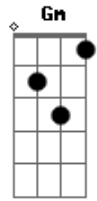

© ukulele-chords.com