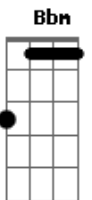

Rogério Skylab - A Máquina Fantástica

tom:

Intro: Bb Am Bb Gm Bbm

A máquina projeta
A imagem na tela

Movida por águas
Que sobem, que descem

Quería estar vivo

Andando nas ruas
Meu corpo na tela

É pura imagem
Sem sangue nas veias

Sem osso, sem massa
A máquina projeta
A imagem na tela

(Bbm Bb A Am)
(F Bb Gm)

Quería estar vivo

No meio da massa

Me pega me abraça

Me beija me amassa

A tela é fria
A imagem vazia

Acordes

© ukulele-chords.com

© ukulele-chords.com

© ukulele-chords.com

© ukulele-chords.com

© ukulele-chords.com

© ukulele-chords.com

© ukulele-chords.com

© ukulele-chords.com