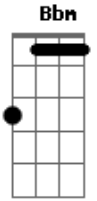

© ukulele-chords.com