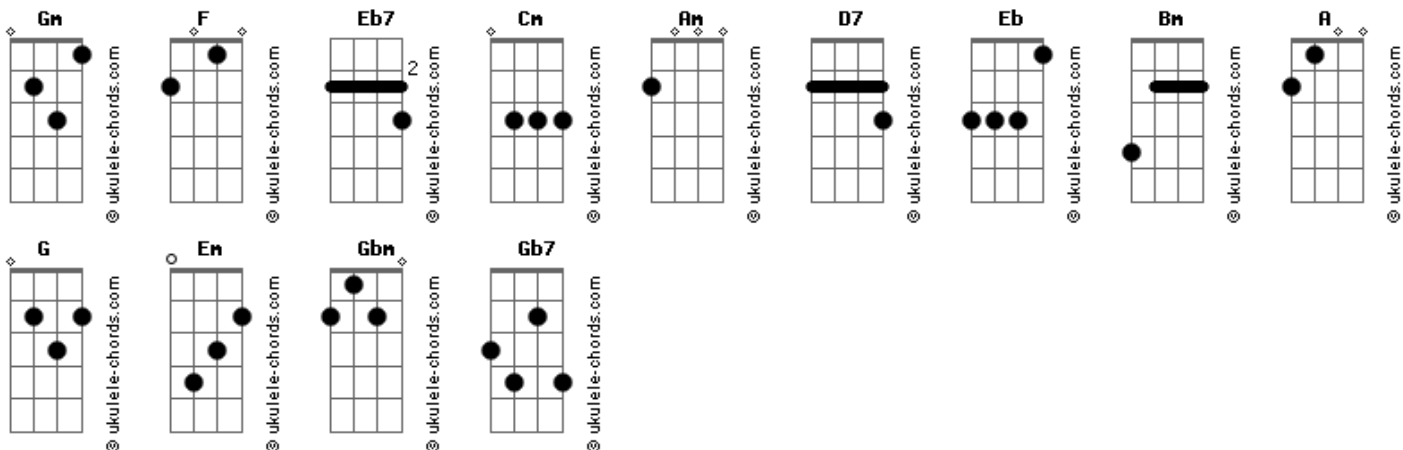

# Rogério Skylab - A Irmã da Minha Mulher

tom:

Intro: Gm F Eb7  
Cm Am D7  
Gm F Eb  
Cm Am D7

Gm  
A irmã da minha mulher  
F  
Me diz que o mundo é assim  
Eb7  
A irmã da minha mulher  
Am D7  
Desencontrado, eu me vi  
Gm  
A irmã da minha mulher  
F  
É um labirinto, não tem fim  
Eb7  
A irmã da minha mulher  
Am D7  
Me diz que não tá nem aí

( Gm F Eb7 )  
( Cm Am D7 )  
( Gm F Eb )  
( Cm Am D7 )

Gm  
A irmã da minha mulher  
F  
Estuda cinema em Paris  
Eb7.  
A irmã da minha mulher  
Am D7  
Mora sozinha e é feliz  
Gm  
A irmã da minha mulher  
F  
Meche tanto com os quadris  
Eb7  
A irmã da minha mulher  
Am D7  
Me deixa assim fora de si

## Acordes

Parece com a Gisele Bunchen  
Eb7  
A irmã da minha mulher  
Am D7  
Tá sempre pronta a dizer SIM  
Gm  
A irmã da minha mulher  
F  
Tem os olhos azulzinho  
Eb7  
A irmã da minha mulher  
Am D7  
Me diz que a lei é sempre ruim

( Gm F Eb )  
( Cm Am D7 )  
( Gm F Eb )  
( Cm Am D7 )

Gm  
A irmã da minha mulher  
F  
Foi morta por um homem vil  
Eb7  
A irmã da minha mulher  
Am D7  
Gritava mas ninguém ouviu  
Gm  
A irmã da minha mulher  
F  
Morreu olhando para mim  
Eb7  
A irmã da minha mulher  
Am D7  
É tudo que eu sempre quis