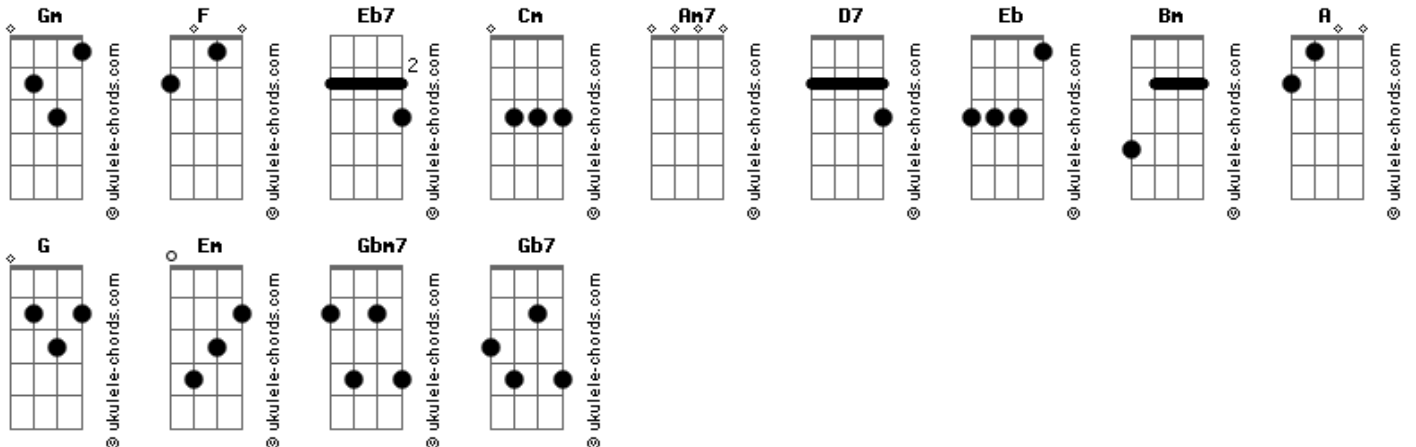

Rogério Skylab - A Irmã da Minha Mulher

tom:

Intro: Gm F Eb7
Cm Am7 D7
Gm F Eb
Cm Am7 D7

Gm
A irmã da minha mulher
F
Me diz que o mundo é assim
Eb7
A irmã da minha mulher
Am7 D7
Desencontrado, eu me vi
Gm
A irmã da minha mulher
F
É um labirinto, não tem fim
Eb7
A irmã da minha mulher
Am7 D7
Me diz que não tá nem aí

(Gm F Eb7)
(Cm Am7 D7)
(Gm F Eb)
(Cm Am7 D7)

Gm
A irmã da minha mulher
F
Estuda cinema em Paris
Eb7.
A irmã da minha mulher
Am7 D7
Mora sozinha e é feliz
Gm
A irmã da minha mulher
F
Meche tanto com os quadris
Eb7
A irmã da minha mulher
Am7 D7
Me deixa assim fora de si

(Gm F Eb)
(Cm Am7 D7)
(Gm F Eb)
(Cm Am7 D7)

Gm
A irmã da minha mulher
F

Acordes

Parece com a Gisele Bunchen
Eb7
A irmã da minha mulher
Am7 D7
Tá sempre pronta a dizer SIM
Gm
A irmã da minha mulher
F
Tem os olhos azulzinho
Eb7
A irmã da minha mulher
Am7 D7
Me diz que a lei é sempre ruim

(Gm F Eb)
(Cm Am7 D7)
(Gm F Eb)
(Cm Am7 D7)

Gm
A irmã da minha mulher
F
Foi morta por um homem vil
Eb7
A irmã da minha mulher
Am7 D7
Gritava mas ninguém ouviu
Gm
A irmã da minha mulher
F
Morreu olhando para mim
Eb7
A irmã da minha mulher
Am7 D7
É tudo que eu sempre quis