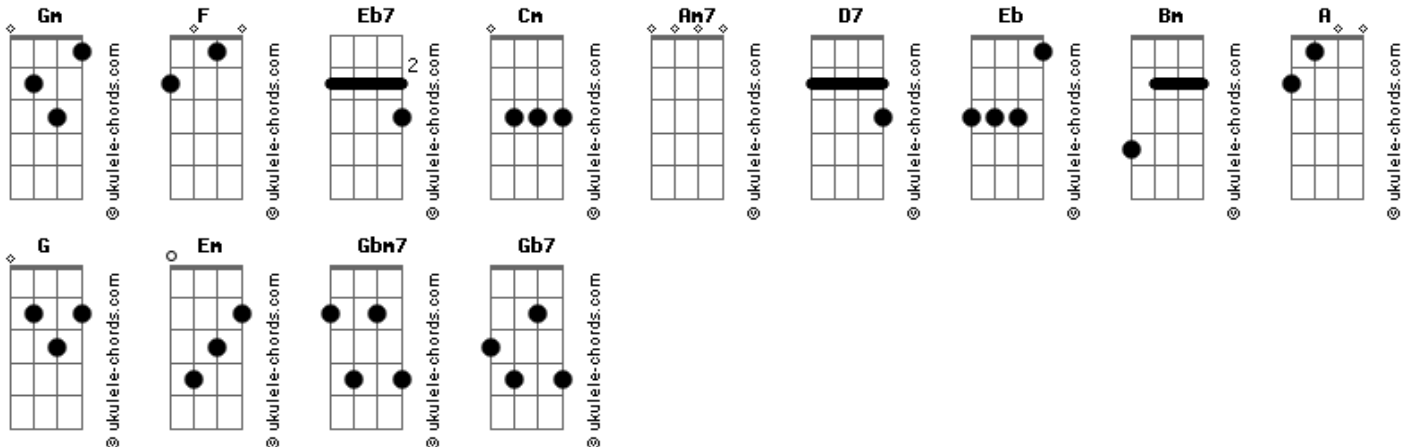

# Rogério Skylab - A Irmã da Minha Mulher

tom:

Intro: Gm F Eb7  
Cm Am7 D7  
Gm F Eb  
Cm Am7 D7

Gm  
A irmã da minha mulher  
F  
Me diz que o mundo é assim  
Eb7  
A irmã da minha mulher  
Am7 D7  
Desencontrado, eu me vi  
Gm  
A irmã da minha mulher  
F  
É um labirinto, não tem fim  
Eb7  
A irmã da minha mulher  
Am7 D7  
Me diz que não tá nem aí

( Gm F Eb7 )  
( Cm Am7 D7 )  
( Gm F Eb )  
( Cm Am7 D7 )

Gm  
A irmã da minha mulher  
F  
Estuda cinema em Paris  
Eb7.  
A irmã da minha mulher  
Am7 D7  
Mora sozinha e é feliz  
Gm  
A irmã da minha mulher  
F  
Meche tanto com os quadris  
Eb7  
A irmã da minha mulher  
Am7 D7  
Me deixa assim fora de si

## Acordes

Parece com a Gisele Bunchen  
Eb7  
A irmã da minha mulher  
Am7 D7  
Tá sempre pronta a dizer SIM  
Gm  
A irmã da minha mulher  
F  
Tem os olhos azulzinho  
Eb7  
A irmã da minha mulher  
Am7 D7  
Me diz que a lei é sempre ruim

( Gm F Eb )  
( Cm Am7 D7 )  
( Gm F Eb )  
( Cm Am7 D7 )

Gm  
A irmã da minha mulher  
F  
Foi morta por um homem vil  
Eb7  
A irmã da minha mulher  
Am7 D7  
Gritava mas ninguém ouviu  
Gm  
A irmã da minha mulher  
F  
Morreu olhando para mim  
Eb7  
A irmã da minha mulher  
Am7 D7  
É tudo que eu sempre quis