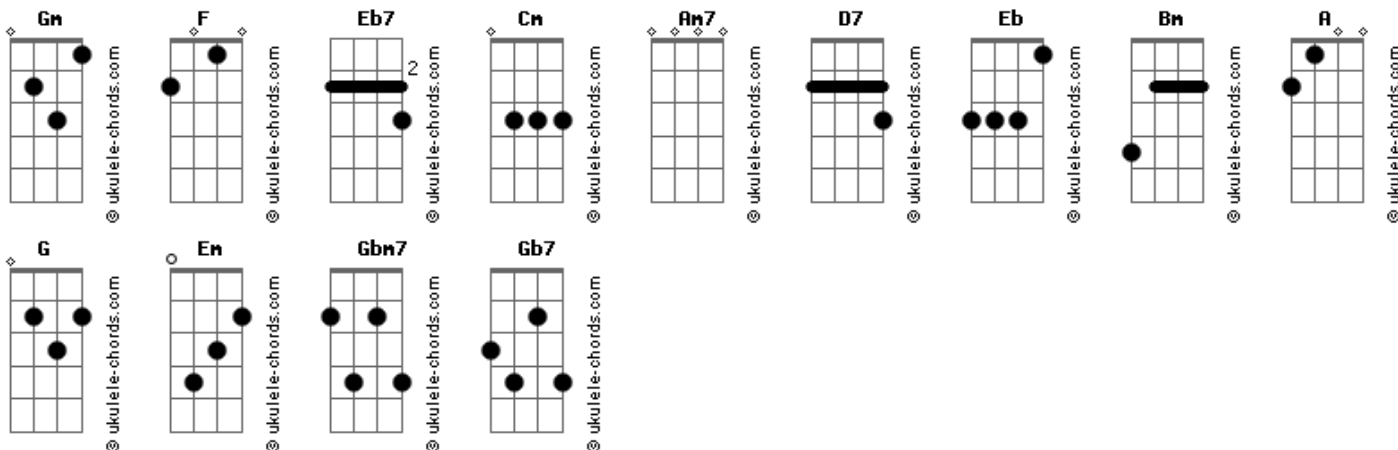

Rogério Skylab - A Irmã da Minha Mulher

tom:

Intro: **Gm** **F** **Eb7**
Cm **Am7** **D7**
Gm **F** **Eb**
Cm **Am7** **D7**

Gm
A irmã da minha mulher
F
Me diz que o mundo é assim
Eb7
A irmã da minha mulher
Am7 **D7**
Desencontrado, eu me vi
Gm
A irmã da minha mulher
F
É um labirinto, não tem fim
Eb7
A irmã da minha mulher
Am7 **D7**
Me diz que não tá nem aí

(**Gm** **F** **Eb7**)
(**Cm** **Am7** **D7**)
(**Gm** **F** **Eb**)
(**Cm** **Am7** **D7**)

Gm
A irmã da minha mulher
F
Estuda cinema em Paris
Eb7.
A irmã da minha mulher
Am7 **D7**
Mora sozinha e é feliz
Gm
A irmã da minha mulher
F
Meche tanto com os quadris
Eb7
A irmã da minha mulher
Am7 **D7**
Me deixa assim fora de si

(**Gm** **F** **Eb**)
(**Cm** **Am7** **D7**)
(**Gm** **F** **Eb**)
(**Cm** **Am7** **D7**)

Gm
A irmã da minha mulher
F

Acordes

Parece com a Gisele Bunchen
Eb7
A irmã da minha mulher
Am7 **D7**
Tá sempre pronta a dizer SIM
Gm
A irmã da minha mulher
F
Tem os olhos azulzinho
Eb7
A irmã da minha mulher
Am7 **D7**
Me diz que a lei é sempre ruim

(**Gm** **F** **Eb**)
(**Cm** **Am7** **D7**)
(**Gm** **F** **Eb**)
(**Cm** **Am7** **D7**)

Gm
A irmã da minha mulher
F
Foi morta por um homem vil
Eb7
A irmã da minha mulher
Am7 **D7**
Gritava mas ninguém ouviu
Gm
A irmã da minha mulher
F
Morreu olhando para mim
Eb7
A irmã da minha mulher
Am7 **D7**
É tudo que eu sempre quis