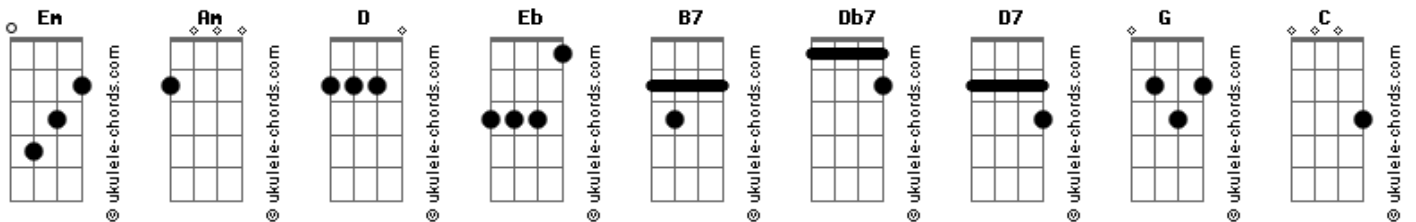

# Rogério Skylab - Polka

tom:

Intro: Em Am D  
Eb Em B7

Em  
Oh, oh oh oh  
Am D  
Oh oh oh oh oh oh oh

Ê oh  
Em  
Oh, oh oh oh  
Am D  
Oh oh oh oh oh oh oh  
Ê oh  
Em  
Oh, oh oh oh  
Am  
Oh oh oh oh oh oh oh  
D Eb Em B7  
Oh oh oh, oh oh oh, oh oh oh

[Primeira Parte]

Em Am  
Meu corpo todo se abre  
Em  
No fogo do seu calor  
D  
Na ponta do seu umbigo  
Db7  
No terror do nosso amor  
Em Am  
Juro que não é difícil  
Em  
No meio de tanto edifício  
D  
Olhar pro céu e pro cristo  
Db7  
E dizer sou um homem livre  
Em Am  
Adormeço embriagado  
Em  
Num quarto desses bordéis  
D  
Com o pênis todo inflamado  
Db7  
Sonhando que fui pro céu  
Em Am  
E vi santa benedita  
Em  
Preta como a petrobrás  
D  
Com a língua nos ouvidos  
D7 G  
Do meu falecido pai

## Acordes

Que vontade que me dá

C  
Que vontade que me dá  
Em B7 Em B7  
Ai que vontade de dar

( Em Am D Em )  
( Am D Em Am )  
( D Eb Em B7 )

[Segunda Parte]

Gbm Bm  
Espero que alguém me diga  
Gbm  
No calor desse país  
E  
Entre flores e gemidos  
Db7  
Sabiá e bem-te-vi  
Gbm Bm  
Fui tentado 7 vezes  
Gbm  
No monte das oliveiras  
E  
Caía num precipício  
Db7  
Quando xangô interveio  
Gbm Bm  
Vejo um prato de polenta  
Gbm  
Feita com decreto-leis  
E  
Ando pela rua à toa  
Db7  
Que vontade de viver!  
Gbm Bm  
O importante na vida  
Gbm  
Do oiapoque ao chuí  
E  
É comer banana frita  
A  
Com creme de chantilly

[Refrão]

A  
Foi em 21 de abril  
D  
Foi em 21 de abril  
Gbm Db7 Gbm E  
Que descobriu o brasil  
A  
Foi em 21 de abril  
D  
Foi em 21 de abril  
Gbm Db7 Gbm  
Que descobriu o Brasil

© ukulele-chords.com