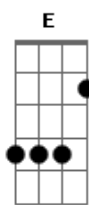

Rogério Skylab - Polka

tom:

Intro: Em Am D
Eb Em B7

Em
Oh, oh oh oh
Am D
Oh oh oh oh oh oh oh

Ê oh
Em
Oh, oh oh oh
Am D
Oh oh oh oh oh oh oh
Ê oh
Em
Oh, oh oh oh
Am
Oh oh oh oh oh oh oh
D Eb Em B7
Oh oh oh, oh oh oh, oh oh oh

[Primeira Parte]

Em Am
Meu corpo todo se abre
Em
No fogo do seu calor
D
Na ponta do seu umbigo
Db7
No terror do nosso amor
Em Am
Juro que não é difícil
Em
No meio de tanto edifício
D
Olhar pro céu e pro cristo
Db7
E dizer sou um homem livre
Em Am
Adormeço embriagado
Em
Num quarto desses bordéis
D
Com o pênis todo inflamado
Db7
Sonhando que fui pro céu
Em Am
E vi santa benedita
Em
Preta como a petrobrás
D
Com a língua nos ouvidos
D7 G
Do meu falecido pai

G

Acordes

Que vontade que me dá

C
Que vontade que me dá
Em B7 Em B7
Ai que vontade de dar

(Em Am D Em)
(Am D Em Am)
(D Eb Em B7)

[Segunda Parte]

Gbm Bm
Espero que alguém me diga
Gbm
No calor desse país
E
Entre flores e gemidos
Db7
Sabiá e bem-te-vi
Gbm Bm
Fui tentado 7 vezes
Gbm
No monte das oliveiras
E
Caía num precipício
Db7
Quando xangô interveio
Gbm Bm
Vejo um prato de polenta
Gbm
Feita com decreto-leis
E
Ando pela rua à toa
Db7
Que vontade de viver!
Gbm Bm
O importante na vida
Gbm
Do oiapoque ao chuí
E
É comer banana frita
A
Com creme de chantilly

[Refrão]

A
Foi em 21 de abril
D
Foi em 21 de abril
Gbm Db7 Gbm E
Que descobriu o brasil
A
Foi em 21 de abril
D
Foi em 21 de abril
Gbm Db7 Gbm
Que descobriu o Brasil

© ukulele-chords.com

© ukulele-chords.com