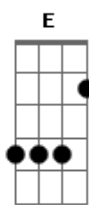

© ukulele-chords.com