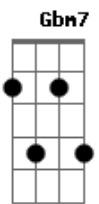

Rogério Sarranheiro - Como Deus é Bom

tom:

Intro: A7M Gbm7 Bm7 D7
 A7M Gbm7 Bm7 D7
 A7M Gbm7 Bm7 D7
 A7M Gbm7 Bm7 D7 B7(#11)

A7M Gbm7 Bm7
 Não há como negar Ele é quem dá o ar

D7
 E por isso você respira

A7M F#m7. Bm7
 Se tem olhos pra ver Veja o que pode ter

Batendo em palmas em cima
 Em cima em cima Diga eu sou de Jesus
 Em cima, em baixo em cima em baixo
 Diga eu sou de Jesus
 Em cima, em baixo de um lado pro outro
 Diga eu sou de Jesus
 Em cima, em baixo de um lado pro outro
 Diga eu sou de Jesus
 Diga eu sou de Jesus. E o mundo vai saber

Dm7
 Diga eu sou de Jesus

(Gbm7 Em7 Gbm7)

Ab
 E Ele cuidará de tudo que é teu

Acordes

© ukulele-chords.com

© ukulele-chords.com

© ukulele-chords.com

© ukulele-chords.com