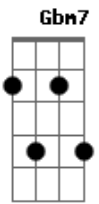

Rogério Sarranheiro - Como Deus é Bom

tom:

Intro: A7M Gbm7 Bm7 D7
 A7M Gbm7 Bm7 D7
 A7M Gbm7 Bm7 D7
 A7M Gbm7 Bm7 D7 B7(#11)

A7M Gbm7 Bm7
 Não há como negar Ele é quem dá o ar

D7
 E por isso você respira

A7M F#m7. Bm7
 Se tem olhos pra ver Veja o que pode ter

D7
 Valorize a sua vida

Gbm Dm7
 Não esquite a cabeça não Com as finanças e o leite das crianças

Gbm A Bb7
 Buscai primeiro o reino de Deus. E Ele cuidará de tudo o que é seu

A7M Gbm7
 Quero ouvir você dizer em alto e bom som!

Bm D7
 Hei, Hou... Como Deus é bom!

A7M Gbm7
 Quero ouvir você dizer em alto e bom som!

Bm D7
 Hei, Hou... Como Deus é bom!

A7M Gbm7
 Hei, hou... como Deus é bom!

A7M Gbm7
 Hei, hou... como Deus é bom!

Batendo em palmas em cima
 Em cima em cima Diga eu sou de Jesus
 Em cima, em baixo em cima em baixo
 Diga eu sou de Jesus
 Em cima, em baixo de um lado pro outro
 Diga eu sou de Jesus
 Em cima, em baixo de um lado pro outro
 Diga eu sou de Jesus
 Diga eu sou de Jesus. E o mundo vai saber

Dm7
 Diga eu sou de Jesus

(Gbm7 Em7 Gbm7)

Ab
 E Ele cuidará de tudo que é teu

Acordes

© ukulele-chords.com

© ukulele-chords.com

© ukulele-chords.com

© ukulele-chords.com