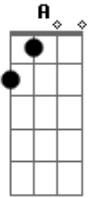

Rogério Nogueira - Pra Sempre Ou Jamais

Tom: D
Intro: G A G A Em7 Gbm7 G A A7 D D D

E então façamos um brinde a nos dois
Sobrevivemos a guerra
E nos vestir com lençóis da cor Azul
Pra libertar essa fera, que há em nós
A gente quer ... ar

Agora é olho no olho e a emoção
É um paraíso na terra

Depois me diz até logo e se vai

E eu sei que é nunca mais
Mas eu espero seu barco
De volta ao meu cais
Quando voltar traga um beijo, um olhar feliz
E não se vá nunca mais
Pra te amar outra vez, eu quero ouvir de você
Pra sempre ou jamais
Intr: sollo- A G Gm D A D D D
Repete 2 refrão 2X
G A G A B

Acordes

© ukulele-chords.com