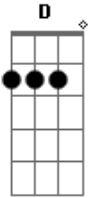

© ukulele-chords.com