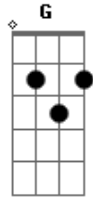

© ukulele-chords.com