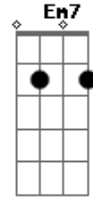

© ukulele-chords.com