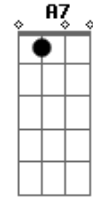

© ukulele-chords.com