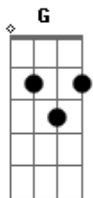

Rogério Molina - Porque Ele Vive

tom:

G

[Refrão]

G G Dm
Porque Ele vive
G7 Cadd9 Cm
Posso crer no amanhã
G E7
Porque Ele vive
F D7
Temor não há

G G Dm G7
Mas eu bem sei, eu sei
Cadd9 Cm
Que a minha vida
G E7 A7
Está nas mãos do meu Jesus
D7 G D7 G
Que vivo está

[Primeira Parte]

D7 G G Dm G7 Cadd9 Cm
Deus enviou seu Filho amado
G F D7
Para morrer em meu lugar
G Dm G7 Cadd9 Cm
Na cruz sofreu por meus pecados
G E7 A7 D7 G D7
Mas ressurgiu e vivo com o Pai está
G D7

Porque Ele vive

[Refrão]

G G Dm
Porque Ele vive
G7 Cadd9 Cm
Posso crer no amanhã
G E7
Porque Ele vive
F D7
Temor não há

G G Dm G7
Mas eu bem sei, eu sei
Cadd9 Cm
Que a minha vida
G E7 A7
Está nas mãos do meu Jesus
D7 G D7 G
Que vivo está

[Segunda Parte]

D7 G G Dm G7 Cadd9 Cm
E quando enfim, chegar a hora
G F D7
Em que a morte enfrentarei
G G Dm G7 Cadd9 Cm
Sem medo, então, terei vitória
G E7 A7
Verei na Glória, ao meu Jesus
D7 G D7
Que vivo está

Acordes

© ukulele-chords.com