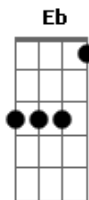

Não há quem não chore na presença do Senhor A7 Dm A7 Dm

Faz meu coração pulsar na batida do tantã Eb A7

Adorando sem parar Dm A7 Dm

Cavaquinho quando toca Eb

Não há quem não chore na presença do Senhor A7 Dm A7 Dm

Faz meu coração pulsar na batida do tantã Eb A7

Adorando sem parar Dm D7

Ao som de Glória o inferno estremesse Gm C7 F A7 Dm

E o fogo do céu desce vai queimando todo mal Em(5-/9) A7 Dm D7

Almas se rendem para a glória do Senhor Gm C7 F A7 Dm

Nosso samba é a mensagem do evangelho do amor Em(5-/9) A7 Dm D7

Ao som de Glória o inferno estremesse Gm C7 F A7 Dm

E o fogo do céu desce vai queimando todo mal Em(5-/9) A7 Dm D7

Almas se rendem para a glória do Senhor Gm C7 F A7 Dm

Nosso samba é a mensagem do evangelho do amor Em(5-/9) A7 Dm A7 Dm

Acordes

© ukulele-chords.com

© ukulele-chords.com

© ukulele-chords.com

© ukulele-chords.com

© ukulele-chords.com

© ukulele-chords.com