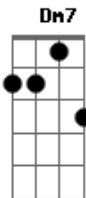

© ukulele-chords.com