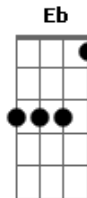

© ukulele-chords.com