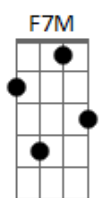

Rogério Molina - Nunca Será Só Samba

tom: Dm

Isso aqui nunca será só samba Dm7 Em7(5-/9) A7

Esse som vai muito além Dm7 A7 Dm7

Sobe como um perfume Em7(5-/9) A7

Lá no céu há festa também Dm7 A7 Dm7

Cavaquinho quando toca Eb

Não há quem não chore na presença do Senhor A7 Dm7 A7 Dm7

Faz meu coração pulsar na batida do tantã Eb A7

Adorando sem parar Dm7 A7 Dm7

Cavaquinho quando toca Eb

A7 Dm7 A7 Dm7
Não há quem não chore na presença do Senhor
Eb A7
Faz meu coração pulsar na batida do tantã
Dm7 D7
Adorando sem parar
Gm7 C7 F7M A7 Dm7
Ao som de Glória o inferno estremece
Em7(5-/9) A7 Dm7 D7
E o fogo do céu desce vai queimando todo mal
Gm7 C7 F7M A7 Dm7
Almas se rendem para a glória do Senhor
Em7(5-/9) A7 Dm7 D7
Nosso samba é a mensagem do evangelho do amor
Gm7 C7 F7M A7 Dm7
Ao som de Glória o inferno estremece
Em7(5-/9) A7 Dm7 D7
E o fogo do céu desce vai queimando todo mal
Gm7 C7 F7M A7 Dm7
Almas se rendem para a glória do Senhor
Em7(5-/9) A7 Dm7 A7 Dm7
Nosso samba é a mensagem do evangelho do amor

Acordes

© ukulele-chords.com