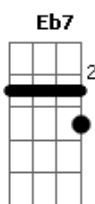

© ukulele-chords.com