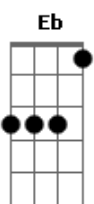

© ukulele-chords.com