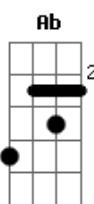

© ukulele-chords.com