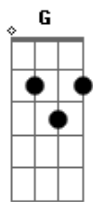

© ukulele-chords.com