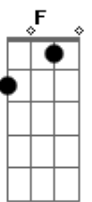

© ukulele-chords.com