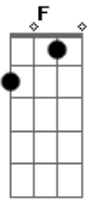

© ukulele-chords.com