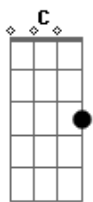

Rogério Magrão e Banda - Tinha Um Bar No Caminho

tom:

Intro: C G F C G F

C G
Botei no porta malas todo meu amor
F C
Eu juro que eu tava indo pra voltar
G
Hoje era o dia que eu iria te pedir
F
Perdão pelo que eu nem fiz
C
Só pra te agradar
Am
Mas eu num aguento ver uma mesa
C Am
Com uma propaganda de cerveja

G
Certeza que eu vou lá sentar
Am C
Tomei coragem recaída também sara
Am G
Já que não falei na cara eu vou te ligar
C G
Tá ouvindo aí
F C
Eu acabei de abrir uma latinha
G
Tinha um bar no caminho
F C
O seu amor nunca vai ser melhor que esse barulhinho
Am
Mas eu num aguento ver uma

Acordes

© ukulele-chords.com