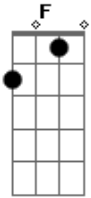

Rogério Magrão e Banda - Tinha Um Bar No Caminho

tom:

Intro: C G F C G F

C G
Botei no porta malas todo meu amor
F C
Eu juro que eu tava indo pra voltar
G
Hoje era o dia que eu iria te pedir
F
Perdão pelo que eu nem fiz
C
Só pra te agradar
Am
Mas eu num aguento ver uma mesa
C Am
Com uma propaganda de cerveja

Certeza que eu vou lá sentar G
Tomei coragem recaída também sara Am C
Já que não falei na cara eu vou te ligar Am G
C G
Tá ouvindo aí
F C
Eu acabei de abrir uma latinha
G
Tinha um bar no caminho
F C
O seu amor nunca vai ser melhor que esse barulhinho C
Am
Mas eu num aguento ver uma

Acordes

© ukulele-chords.com

© ukulele-chords.com

© ukulele-chords.com

© ukulele-chords.com