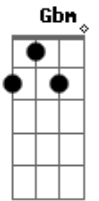

© ukulele-chords.com