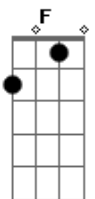

Rogério e Renan - Viciado Em Mulher

Tom: F

Afinação: Eb Ab Db Gb Bb

Eb Dm Bb
Nós é viciado em mulher
Num rabo de saia
F C Dm
Nós é da gandaia, nois é da gandaia
Bb
Viciado em mulher
F
Num rabo de saia
C Dm Bb F C
Nós é da gandaia, nois é da gandaia ...
Dm Bb
Chegou fim de semana, tamo ai
F C
Pra beijar na boca, se divertir
Dm Bb
Cerveja gelada, Whisky do bom
F C
E a rapaziada curtindo um som
Dm Bb
Rogério e Renan chegam na parada
F C

E a mulherada fica toda assanhada
Dm Bb
Depois da bebedeira, fico doidão
F C
Vendo a mulherada descendo até o chão
Chão, chão, chão, chão, chão
(volta do início)
(mudança de tom)
Em C
Nós é viciado em mulher
G
Num rabo de saia
D Em
Nós é da gandaia, nois é da gandaia
C
Viciado em mulher
G
Num rabo de saia
D (Em C G D) 2x
Nós é da gandaia, nois é da gandaia ...
Em
Simbora pra gandaia!

Acordes

© ukulele-chords.com