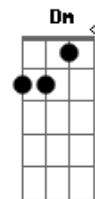

© ukulele-chords.com