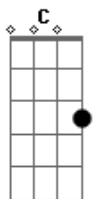

© ukulele-chords.com