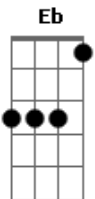

© ukulele-chords.com