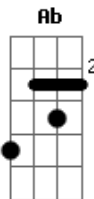

© ukulele-chords.com