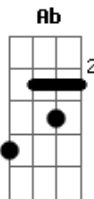

© ukulele-chords.com