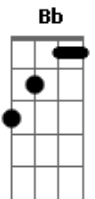

© ukulele-chords.com