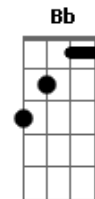

© ukulele-chords.com

© ukulele-chords.com