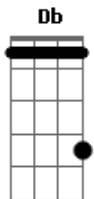

© ukulele-chords.com