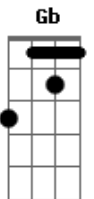

© ukulele-chords.com