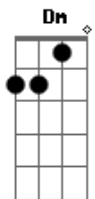

© ukulele-chords.com