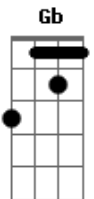

© ukulele-chords.com