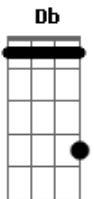

© ukulele-chords.com