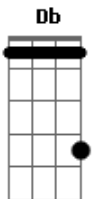

© ukulele-chords.com