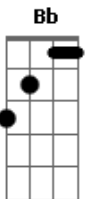

© ukulele-chords.com