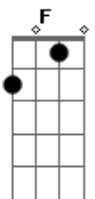

Rogério e Renan - Viciado Em Mulher

Tom: F

Eb Dm Bb
Nós é viciado em mulher
Num rabo de saia
C Dm
Nós é da gandaia, nois é da gandaia
Bb
Viciado em mulher
F
Num rabo de saia
C Dm Bb F C
Nós é da gandaia, nois é da gandaia ...
Dm Bb
Chegou fim de semana, tamo ai
F C
Pra beijar na boca, se divertir
Dm Bb
Cerveja gelada, Whisky do bom
F C
E a rapaziada curtindo um som
Dm Bb
Rogério e Renan chegam na parada
F C

Afinação: Eb Ab Db Gb Bb

E a mulherada fica toda assanhada
Dm Bb
Depois da bebedeira, fico doidão
F C
Vendo a mulherada descendo até o chão
Chão, chão, chão, chão, chão
(volta do início)
(mudança de tom)
Em C
Nós é viciado em mulher
G
Num rabo de saia
D Em
Nós é da gandaia, nois é da gandaia
C
Viciado em mulher
G
Num rabo de saia
D (Em C G D) 2x
Nós é da gandaia, nois é da gandaia ...
Em
Simbora pra gandaia!

Acordes

© ukulele-chords.com