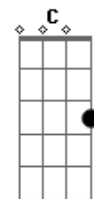

© ukulele-chords.com