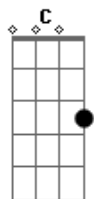

© ukulele-chords.com