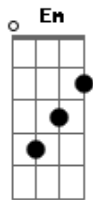

Rogério e Regianne - Eu Amo Ela

tom:

Intro: G Gbm Em D C G

G G C G
Olha eu aqui sozinho, nessa madrugada

Tô perdido, tô sem rumo, tô valendo nada

C G
Não consigo disfarçar, bebo pra desabafar

D G
Até na espuma da cerveja, vejo seu olhar

G G C G
Pelos bares da cidade, vou vivendo assim

Traz um copo americano e cerveja pra mim

C
Ninguém mais quer me ouvir

G
Falam que eu só falo nela

D
Meus amigos me deixaram

G
Vou beber, chorar, chorar, vou por ela

G
Enquanto ela não voltar

G Gbm Em D
Vou vivendo assim

C
Quanto mais ela me esquece

G
Mais eu a amo sim, eu a amo sim

G Gbm Em D

Acordes

© ukulele-chords.com

© ukulele-chords.com

© ukulele-chords.com

© ukulele-chords.com

© ukulele-chords.com

Eu amo ela

G
Garçon, desce mais uma aqui

G Gbm Em D
E toca de novo aquela

C G
Aquele moda que me faz chorar e beber

Beber, chorar, chorar por ela