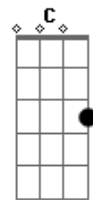

Rogério e Regianne - Eu Amo Ela

tom:

Intro: G Gbm Em D C G

G G C G
Olha eu aqui sozinho, nessa madrugada

Tô perdido, tô sem rumo, tô valendo nada

C G
Não consigo disfarçar, bebo pra desabafar

D G
Até na espuma da cerveja, vejo seu olhar

G G C G
Pelos bares da cidade, vou vivendo assim

Traz um copo americano e cerveja pra mim

C
Ninguém mais quer me ouvir

G
Falam que eu só falo nela

D
Meus amigos me deixaram

G
Vou beber, chorar, chorar, vou por ela

G
Enquanto ela não voltar

G Gbm Em D
Vou vivendo assim

C
Quanto mais ela me esquece

G
Mais eu a amo sim, eu a amo sim

G Gbm Em D

Acordes

© ukulele-chords.com

© ukulele-chords.com

© ukulele-chords.com

© ukulele-chords.com

© ukulele-chords.com

Eu amo ela

G
Garçon, desce mais uma aqui

G Gbm Em D
E toca de novo aquela

C G
Aquele moda que me faz chorar e beber

Beber, chorar, chorar por ela