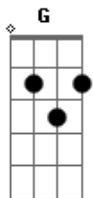

Rogério e Regianne - Eu Amo Ela

tom:

Intro: G Gbm Em D C G

G G C G
Olha eu aqui sozinho, nessa madrugada

Tô perdido, tô sem rumo, tô valendo nada

C G
Não consigo disfarçar, bebo pra desabafar

D G
Até na espuma da cerveja, vejo seu olhar

G G C G
Pelos bares da cidade, vou vivendo assim

Traz um copo americano e cerveja pra mim

C
Ninguém mais quer me ouvir

G
Falam que eu só falo nela

D
Meus amigos me deixaram

Vou beber, chorar, chorar, vou por ela

G
Enquanto ela não voltar

G Gbm Em D
Vou vivendo assim

C
Quanto mais ela me esquece

G
Mais eu a amo sim, eu a amo sim

G Gbm Em D

Enquanto ela não voltar

G Gbm Em D
Vou vivendo assim

C
Quanto mais ela me esquece

G
Mais eu a amo sim, eu a amo sim

G Gbm Em D

Acordes

© ukulele-chords.com