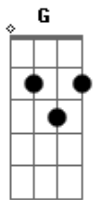

Rogério e Regianne - Eu Amo Ela

tom:

Intro: G Gbm Em D C G

G G C G
Olha eu aqui sozinho, nessa madrugada

Tô perdido, tô sem rumo, tô valendo nada

C G
Não consigo disfarçar, bebo pra desabafar

D G
Até na espuma da cerveja, vejo seu olhar

G G C G
Pelos bares da cidade, vou vivendo assim

Traz um copo americano e cerveja pra mim

C
Ninguém mais quer me ouvir

G
Falam que eu só falo nela

D
Meus amigos me deixaram

G
Vou beber, chorar, chorar, vou por ela

G
Enquanto ela não voltar

G Gbm Em D
Vou vivendo assim

C
Quanto mais ela me esquece

G
Mais eu a amo sim, eu a amo sim

G Gbm Em D

Acordes

© ukulele-chords.com

© ukulele-chords.com

© ukulele-chords.com

© ukulele-chords.com

© ukulele-chords.com

Eu amo ela

G
Garçon, desce mais uma aqui

G Gbm Em D
E toca de novo aquela

C G
Aquele moda que me faz chorar e beber

Beber, chorar, chorar por ela