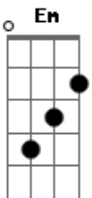

© ukulele-chords.com