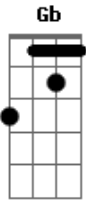

© ukulele-chords.com