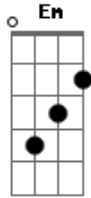

© ukulele-chords.com