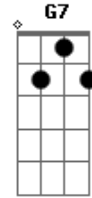

© ukulele-chords.com