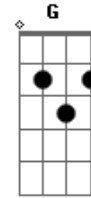

© ukulele-chords.com