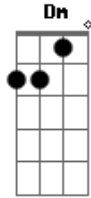

© ukulele-chords.com