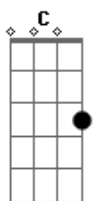

Rogério Azevedo - Ó Louvai a Deus Comigo

tom:

Intro: C Em Am Am7
F Dm G7

C Em Am Am7
Ó, louvai a Deus comigo
F Dm G7 G7
Pois seu braço amigo me acolheu
C Em Am Am7 D
Das trevas do castigo
Dm G7
Pra viver Consigo me escolheu

C Em Am Am7
Ó, louvai a Deus comigo
F Dm G7 G7
Pois seu braço amigo me acolheu
C Em Am Am7
E das trevas do castigo
Dm G
Pra viver Consigo me escolheu

F G C Am7
Eu era culpado, o meu pecado Ele apagou
F G C Am
Minha triste sorte, a minha morte suportou
F G Em Am7
E por isso eu declaro em claro e alto som
Dm G C C7
Ó, provai e vede que Ele é bom!

F G C Am7
Eu era culpado, o meu pecado Ele apagou
F G C Am
Minha triste sorte, a minha morte suportou
F G Em Am7
E por isso eu declaro em claro e alto som
Dm G C Am
Ó, provai e vede que Ele é bom!

Dm G C F G C
Ó, provai e vede que Ele é bom!

Acordes

© ukulele-chords.com