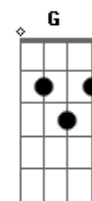

© ukulele-chords.com