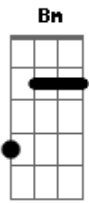

Rogerinho Las Flores - Sorria

tom:

Intro: D C G D

D C
Sorria mais que o necessário sorria até ficar sem ar
G D
Sorria até perceber que contagiou
D C
Sorria quando a chuva cai sorria

Quando o sol se pôr
G D
Sorria até perceber que vc se molhou
D C
Sorria ao abrir os olhos sorria ao se levantar

Acordes

© ukulele-chords.com

© ukulele-chords.com

© ukulele-chords.com

© ukulele-chords.com

© ukulele-chords.com

G D
Corre na janela e grite gratidão

[Pré-Refrão]