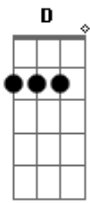

Rogerinho Las Flores - Sorria

tom:

Intro: D C G D

D C
Sorria mais que o necessário sorria até ficar sem ar
G D
Sorria até perceber que contagiou
D C
Sorria quando a chuva cai sorria

Quando o sol se pôr
G D
Sorria até perceber que vc se molhou
D C
Sorria ao abrir os olhos sorria ao se levantar

Acordes

© ukulele-chords.com

© ukulele-chords.com

© ukulele-chords.com

© ukulele-chords.com

© ukulele-chords.com

G D
Corre na janela e grite gratidão

[Pré-Refrão]