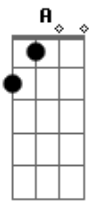

Rogerinho Las Flores - Sorria

tom:

Intro: D C G D

D C
Sorria mais que o necessário sorria até ficar sem ar
G D
Sorria até perceber que contagiou
D C
Sorria quando a chuva cai sorria

Quando o sol se pôr
G D
Sorria até perceber que vc se molhou
D C
Sorria ao abrir os olhos sorria ao se levantar

Acordes

© ukulele-chords.com

© ukulele-chords.com

© ukulele-chords.com

© ukulele-chords.com

© ukulele-chords.com

G D
Corre na janela e grite gratidão

[Pré-Refrão]