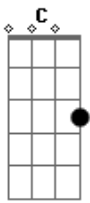

Rogerinho Las Flores - Sorria

tom:

Intro: D C G D

D C
Sorria mais que o necessário sorria até ficar sem ar
G D
Sorria até perceber que contagiou
D C
Sorria quando a chuva cai sorria

Quando o sol se pôr
G D
Sorria até perceber que vc se molhou
D C
Sorria ao abrir os olhos sorria ao se levantar

Acordes

© ukulele-chords.com

© ukulele-chords.com

© ukulele-chords.com

© ukulele-chords.com

© ukulele-chords.com

G D
Corre na janela e grite gratidão

[Pré-Refrão]