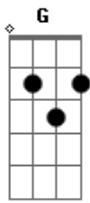

Rogerinho Las Flores - Sorria

tom:

Intro: D C G D

D C
Sorria mais que o necessário sorria até ficar sem ar
G D
Sorria até perceber que contagiou
D C
Sorria quando a chuva cai sorria

Quando o sol se pôr
G D
Sorria até perceber que vc se molhou
D C
Sorria ao abrir os olhos sorria ao se levantar

Acordes

© ukulele-chords.com

© ukulele-chords.com

© ukulele-chords.com

© ukulele-chords.com

© ukulele-chords.com

G D
Corre na janela e grite gratidão

[Pré-Refrão]