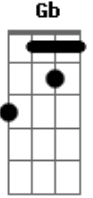

© ukulele-chords.com