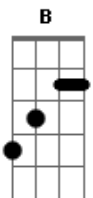

© ukulele-chords.com