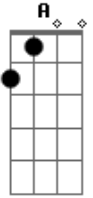

Rogerinho Las Flores - O Tempo

Tom: A
Intro: Gb B

Gb B Gb B Gb B Gb B
Nas curvas do desejo fecho meus olhos e sinto
Gb B Gb B
No meio do teu corpo
Gb B Gb B
Um coração que sempre esta
Gb B Gb B Gb
E num toque um quase choque energia positiva
Gb B Gb B Gb B Gb
E num toque um quase choque energia positiva que alguns chamam
de amor
Gb B Gb B
Que alguns chamam de amor
(Gb B Gb B)
Abm B Gb
Já faz parte da minha vida com amor não a ferida
Abm B Gb
Eu vou do Norte até o sul atraz de um coração azul

Abm Bbm B Gb B
E suor que purifica faz amor sem encostar
Gb B Gb B Gb
E num toque um quase choque energia positiva
Gb B Gb B Gb B Gb
E num toque um quase choque energia positiva que alguns chamam
de amor
Gb B Gb B
Que alguns chamam de amor
Abm Bbm B Abm Bbm B
Nas curvas do desejo fecho meus olhos e sinto
Abm Bbm B
No meio do teu corpo
Abm Bbm B Db
Um coração pra sempre azul
Gb B Gb B
Um coração pra sempre azul
Abm Bbm B
Um coração pra sempre azul

Acordes

© ukulele-chords.com