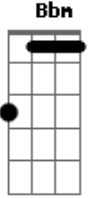

© ukulele-chords.com