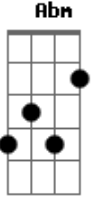

© ukulele-chords.com