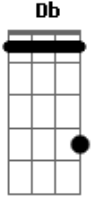

© ukulele-chords.com