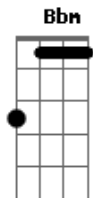

© ukulele-chords.com