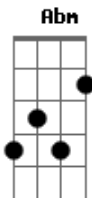

© ukulele-chords.com