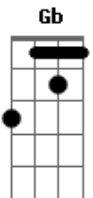

© ukulele-chords.com

© ukulele-chords.com