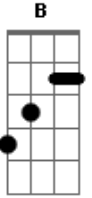

© ukulele-chords.com