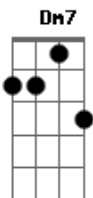

© ukulele-chords.com