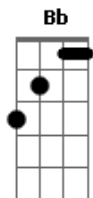

© ukulele-chords.com