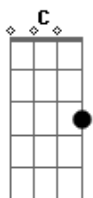

Rogerinha Moreira - O Teu Amor Me Envolve

tom:

Intro: **Dm7** **C** **Bbadd9** **Am**
Dm7 **C** **Bbadd9** **C**

F **Dm7**
Eu não buscava a Ti
Bbadd9 **C**
Muitos caminhos sempre valiam mais

F **Dm7**
Tanto lutei contra o Amor
Bbadd9
Esse Amor que não findou
C
Desde sempre me amou
Bb
Mas agora sinto que
A
Não dá mais pra negar
Bb
O Amor do Senhor
C
Vem conquistar meu coração

F **Dm7**
O teu amor me envolve
Bb
Não consigo mais dizer
C
Não consigo dizer não
F **Dm7**
O teu amor me envolve
Bb
Não consigo mais dizer
C

Não consigo dizer não

(**Dm7** **C** **Bbadd9** **Am**)
(**Dm7** **C** **Bbadd9** **C**)
(**Dm7** **C** **Bbadd9** **Am**)
(**Dm7** **C** **Bbadd9** **C**)

F **Dm7**
Tanto lutei contra o Amor
Bbadd9
Esse Amor que não findou
C
Desde sempre me amou
Bb
Mas agora sinto que
A
Não dá mais pra negar
Bb
O Amor do Senhor
C
Vem conquistar meu coração

F **Dm7**
O teu amor me envolve
Bb
Não consigo mais dizer
C
Não consigo dizer não
F **Dm7**
O teu amor me envolve
Bb
Não consigo mais dizer
C
Não consigo dizer não

Acordes

© ukulele-chords.com