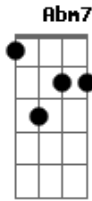

© ukulele-chords.com