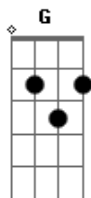

Rogéria Diana - Minha Cidade

tom:

Intro: D G
[Primeira Parte]

D G
Eu moro numa cidade, Cantinho do interior
G A
Num porto que é feliz, Minha terra berço de amor
G A D
Num tempo muito distante, História mais bela não há
G A
Partiram daqui Bandeirantes, Nas monções pra Cuiabá

[Refrão]

D G A D G A
Encontrar meu Porto Feliz Tu___do que eu sempre quis
D G A D G A
Encontrar meu Porto Feliz Tu___do que eu sempre quis

Acordes

© ukulele-chords.com

© ukulele-chords.com

© ukulele-chords.com