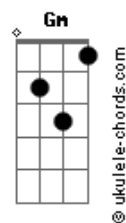

Cm
A frase lá do seu status

Eb
Diz que superar o ex é necessário

Bb
Enquanto eu tô ?off? aqui chorando

F
Ela tá ?on? e roteando

(De que jeito?)

Cm Eb
De shortinho jeans, batom vermelho

Gm
E um copo Stanley na mão

Tá foda ver a minha ex

F
Quicando a raba até o chão

Cm Eb
De shortinho jeans, batom vermelho

Gm
E um copo Stanley na mão

Tá foda ver a minha ex

F
Quicando a raba até o chão

Cm Eb
Quicando a raba até o chão

[Solo] Gm F

Cm
A frase lá do seu status

Acordes

Eb
Diz que superar o ex é necessário

Bb
Enquanto eu tô ?off? aqui chorando

F
Ela tá ?on? e roteando

(De que jeito?)

Cm Eb
De shortinho jeans, batom vermelho

Gm
E um copo Stanley na mão