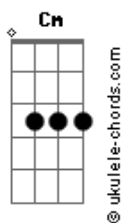

Roger e Rogério - Copo Stanley

tom:

Intro: Cm Bb

Cm Eb
É, notei já faz uns dias que tá diferente

Não olha o meus stories

Que é que foi?

Bb
Só posta indireta que a vida

F
Tem que seguir em frente

Cm
A frase lá do seu status

Eb
Diz que superar o ex é necessário

Bb
Enquanto eu tô ?off? aqui chorando

F
Ela tá ?on? e roteando

(De que jeito?)

Cm Eb
De shortinho jeans, batom vermelho

Gm
E um copo Stanley na mão

Tá foda ver a minha ex

F
Quicando a raba até o chão

Cm Eb
De shortinho jeans, batom vermelho

Gm
E um copo Stanley na mão

Tá foda ver a minha ex

F
Quicando a raba até o chão

Cm Eb
Quicando a raba até o chão

[Solo] Gm F

Cm
A frase lá do seu status

Acordes

Eb
Diz que superar o ex é necessário

Bb
Enquanto eu tô ?off? aqui chorando

F
Ela tá ?on? e roteando

(De que jeito?)

Cm Eb
De shortinho jeans, batom vermelho

Gm
E um copo Stanley na mão