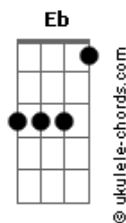

Roger e Rogério - Copo Stanley

tom:

Intro: Cm Bb

Cm Eb
É, notei já faz uns dias que tá diferente

Não olha o meus stories

Que é que foi?

Bb
Só posta indireta que a vida

F
Tem que seguir em frente

Cm
A frase lá do seu status

Eb
Diz que superar o ex é necessário

Bb
Enquanto eu tô ?off? aqui chorando

F
Ela tá ?on? e roteando

(De que jeito?)

Cm Eb
De shortinho jeans, batom vermelho

Gm
E um copo Stanley na mão

Tá foda ver a minha ex

F
Quicando a raba até o chão

Cm Eb
De shortinho jeans, batom vermelho

Gm
E um copo Stanley na mão

Tá foda ver a minha ex

F
Quicando a raba até o chão

Cm Eb
Quicando a raba até o chão

[Solo] Gm F

Cm
A frase lá do seu status

Acordes

Eb
Diz que superar o ex é necessário

Bb
Enquanto eu tô ?off? aqui chorando

F
Ela tá ?on? e roteando

(De que jeito?)

Cm Eb
De shortinho jeans, batom vermelho

Gm
E um copo Stanley na mão