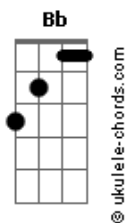

Roger e Rogério - Copo Stanley

tom:

Intro: Cm Bb

Cm Eb
É, notei já faz uns dias que tá diferente

Não olha o meus stories

Que é que foi?

Bb
Só posta indireta que a vida

F
Tem que seguir em frente

Cm
A frase lá do seu status

Eb
Diz que superar o ex é necessário

Bb
Enquanto eu tô ?off? aqui chorando

F
Ela tá ?on? e roteando

(De que jeito?)

Cm Eb
De shortinho jeans, batom vermelho

Gm
E um copo Stanley na mão

Tá foda ver a minha ex

F
Quicando a raba até o chão

Cm Eb
De shortinho jeans, batom vermelho

Gm
E um copo Stanley na mão

Tá foda ver a minha ex

F
Quicando a raba até o chão

Cm Eb
Quicando a raba até o chão

[Solo] Gm F

Cm
A frase lá do seu status

Acordes

Eb
Diz que superar o ex é necessário

Bb
Enquanto eu tô ?off? aqui chorando

F
Ela tá ?on? e roteando

(De que jeito?)

Cm Eb
De shortinho jeans, batom vermelho

Gm
E um copo Stanley na mão