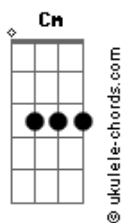

Roger e Rogério - Copo Stanley

tom:

Intro: Cm Bb

Cm Eb
É, notei já faz uns dias que tá diferente

Não olha o meus stories

Que é que foi?

Bb F
Só posta indireta que a vida

Tem que seguir em frente

Cm
A frase lá do seu status

Bb Eb
Diz que superar o ex é necessário

Bb F
Enquanto eu tô ?off? aqui chorando

F
Ela tá ?on? e roteando

(De que jeito?)

Cm Eb
De shortinho jeans, batom vermelho

Gm
E um copo Stanley na mão

Tá foda ver a minha ex

F
Quicando a raba até o chão

Cm Eb
De shortinho jeans, batom vermelho

Gm
E um copo Stanley na mão

Tá foda ver a minha ex

F
Quicando a raba até o chão

Cm Eb
Quicando a raba até o chão

[Solo] Gm F

Cm
A frase lá do seu status

Acordes

Eb
Diz que superar o ex é necessário

Bb
Enquanto eu tô ?off? aqui chorando

F
Ela tá ?on? e roteando

(De que jeito?)

Cm Eb
De shortinho jeans, batom vermelho

Gm
E um copo Stanley na mão