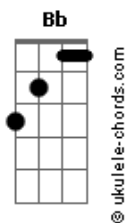

Roger e Rogério - Copo Stanley

tom:

Intro: Cm Bb

Cm Eb
É, notei já faz uns dias que tá diferente

Não olha o meus stories

Que é que foi?

Bb F
Só posta indireta que a vida

Tem que seguir em frente

Cm
A frase lá do seu status

Bb Eb
Diz que superar o ex é necessário

Bb F
Enquanto eu tô ?off? aqui chorando

F
Ela tá ?on? e roteando

(De que jeito?)

Cm Eb
De shortinho jeans, batom vermelho

Gm
E um copo Stanley na mão

Tá foda ver a minha ex

F
Quicando a raba até o chão

Cm Eb
De shortinho jeans, batom vermelho

Gm
E um copo Stanley na mão

Tá foda ver a minha ex

F
Quicando a raba até o chão

Cm Eb
Quicando a raba até o chão

[Solo] Gm F

Cm
A frase lá do seu status

Acordes

Eb
Diz que superar o ex é necessário

Bb
Enquanto eu tô ?off? aqui chorando

F
Ela tá ?on? e roteando

(De que jeito?)

Cm Eb
De shortinho jeans, batom vermelho

Gm
E um copo Stanley na mão