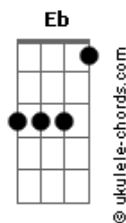

Cm
A frase lá do seu status

Bb Eb
Diz que superar o ex é necessário

Bb F
Enquanto eu tô ?off? aqui chorando

F
Ela tá ?on? e roteando

(De que jeito?)

Cm Eb
De shortinho jeans, batom vermelho

Gm
E um copo Stanley na mão

Tá foda ver a minha ex

F
Quicando a raba até o chão

Cm Eb
De shortinho jeans, batom vermelho

Gm
E um copo Stanley na mão

Tá foda ver a minha ex

F
Quicando a raba até o chão

Cm Eb
Quicando a raba até o chão

[Solo] Gm F

Cm
A frase lá do seu status

Acordes

Eb
Diz que superar o ex é necessário

Bb
Enquanto eu tô ?off? aqui chorando

F
Ela tá ?on? e roteando

(De que jeito?)

Cm Eb
De shortinho jeans, batom vermelho

Gm
E um copo Stanley na mão