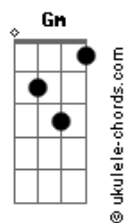

Cm
A frase lá do seu status

Bb Eb
Diz que superar o ex é necessário

Bb F
Enquanto eu tô ?off? aqui chorando

F
Ela tá ?on? e roteando

(De que jeito?)

Cm Eb
De shortinho jeans, batom vermelho

Gm
E um copo Stanley na mão

Tá foda ver a minha ex

F
Quicando a raba até o chão

Cm Eb
De shortinho jeans, batom vermelho

Gm
E um copo Stanley na mão

Tá foda ver a minha ex

F
Quicando a raba até o chão

Cm Eb
Quicando a raba até o chão

[Solo] Gm F

Cm
A frase lá do seu status

Acordes

Eb
Diz que superar o ex é necessário

Bb
Enquanto eu tô ?off? aqui chorando

F
Ela tá ?on? e roteando

(De que jeito?)

Cm Eb
De shortinho jeans, batom vermelho

Gm
E um copo Stanley na mão