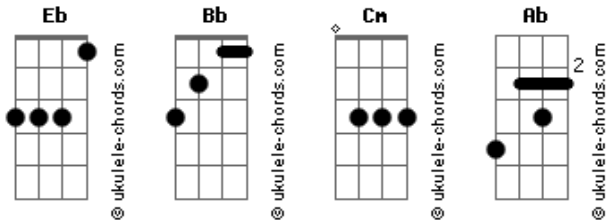

Roger e Rogério - Cervejariano

tom:

Intro: Eb Eb

As luas estão apontando
Que hoje só volto pra casa quando o sol chegar
Eu nem queria beber, e olha eu aqui no bar

Eu segui o meu mapa astral
Meu horóscopo cheio eu bebi
Quer saber porque eu sou assim?

É que eu sou cervejariano
Não sou de aquário, bebo de oceano
Os que é virgem, bebe pouco
Os que é touro bebe o dobro
É que eu sou cervejariano

Não sou de aquário, bebo de oceano
Os que é virgem, bebe pouco
Os que é touro bebe o dobro
É que eu sou cervejariano

[Solo] Eb Bb Cm Ab

As luas estão apontando
Que hoje só volto pra casa quando o sol chegar
Eu nem queria beber, e olha eu aqui no bar

Eu segui o meu mapa astral
Meu horóscopo cheio eu bebi

Acordes

Ab Bb
Quer saber porque eu sou assim?

É que eu sou cervejariano
Não sou de aquário, bebo de oceano
Os que é virgem, bebe pouco
Os que é touro bebe o dobro
É que eu sou cervejariano

Não sou de aquário, bebo de oceano
Os que é virgem, bebe pouco
Os que é touro bebe o dobro
É que eu sou cervejariano

Não sou de aquário, bebo de oceano
Os que é virgem, bebe pouco
Os que é touro bebe o dobro
É que eu sou cervejariano

Não sou de aquário, bebo de oceano
Os que é virgem, bebe pouco
Os que é touro bebe o dobro
É que eu sou cervejariano

[Solo] Eb Bb

Os que é virgem, bebe pouco
Os que é touro bebe o dobro
É que eu sou cervejariano