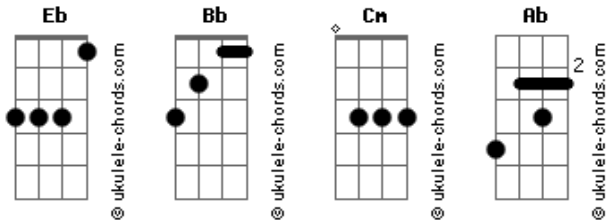

# Roger e Rogério - Cervejariano

tom:

Intro: Eb Eb

As luas estão apontando  
 Que hoje só volto pra casa quando o sol chegar  
 Eu nem queria beber, e olha eu aqui no bar

Eu segui o meu mapa astral  
 Meu horóscopo cheio eu bebi  
 Quer saber porque eu sou assim?

É que eu sou cervejariano  
 Não sou de aquário, bebo de oceano  
 Os que é virgem, bebe pouco  
 Os que é touro bebe o dobro  
 É que eu sou cervejariano

Não sou de aquário, bebo de oceano  
 Os que é virgem, bebe pouco  
 Os que é touro bebe o dobro  
 É que eu sou cervejariano

[Solo] Eb Bb Cm Ab

As luas estão apontando  
 Que hoje só volto pra casa quando o sol chegar  
 Eu nem queria beber, e olha eu aqui no bar

Eu segui o meu mapa astral  
 Meu horóscopo cheio eu bebi

## Acordes

Ab Bb  
 Quer saber porque eu sou assim?

É que eu sou cervejariano  
 Não sou de aquário, bebo de oceano  
 Os que é virgem, bebe pouco  
 Os que é touro bebe o dobro  
 É que eu sou cervejariano