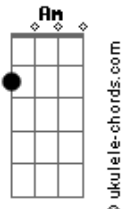

Roger Rock - A Rede Social Matou a Flor

tom:

Dbm (forma dos acordes no tom de Am)

Capostrate na 4ª casa
Intro: C C Am Dm G

C Am
Faz tempo que não vejo o amor de mãos dadas pela rua
Dm G
O que mais vejo são egos buscando sempre se elevar
C Am
O amor levava tempo e hoje em dia se resume em horas
Dm G
Eu te pergunto se você sabe o que realmente é amar

F
Não quero imaginar que tudo aqui se perdeu
G G7
Feliz é quem o amor viveu!

C E
Será esse o novo normal, tudo começa pelo final
F G
O ?like? virou prova de amor e a rede social matou a flor
C E
Um sentimento longe de voltar e que a cada dia vejo agonizar
F G
Enquanto um post tiver mais valor, do que a singela prova de amor
F G
Tudo ira adormecer

C Am
O amor levava tempo e hoje em dia se resume em horas
Dm G

Acordes

Eu te pergunto se você sabe o que realmente é amar

F
Não quero imaginar que tudo aqui se perdeu
G G7
Feliz é quem o amor viveu!

C E
Será esse o novo normal, tudo começa pelo final
F G
O ?like? virou prova de amor e a rede social matou a flor
C E
Um sentimento longe de voltar e que a cada dia vejo agonizar
F G
Enquanto um post tiver mais valor, do que a singela prova de amor

F G
Tudo ira adormecer

[Solo] C Am Dm G
C Am Dm G

C E
Será esse o novo normal, tudo começa pelo final
F G
O ?like? virou prova de amor e a rede social matou a flor
C E
Um sentimento longe de voltar e que a cada dia vejo agonizar
F G
Enquanto um post tiver mais valor, do que a singela prova de amor

F Fm C
Tudo ira adormecer