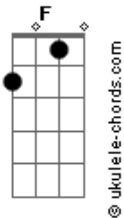

Roger Rock - A Rede Social Matou a Flor

tom:

Dbm (forma dos acordes no tom de Am)

Capostrate na 4ª casa
Intro: C C Am Dm G

C Am
Faz tempo que não vejo o amor de mãos dadas pela rua
Dm G
O que mais vejo são egos buscando sempre se elevar
C Am
O amor levava tempo e hoje em dia se resume em horas
Dm G
Eu te pergunto se você sabe o que realmente é amar

F
Não quero imaginar que tudo aqui se perdeu
G G7
Feliz é quem o amor viveu!

C E
Será esse o novo normal, tudo começa pelo final
F G
O ?like? virou prova de amor e a rede social matou a flor
C E
Um sentimento longe de voltar e que a cada dia vejo agonizar
F G
Enquanto um post tiver mais valor, do que a singela prova de amor
F G
Tudo ira adormecer

C Am
O amor levava tempo e hoje em dia se resume em horas
Dm G

Acordes

Eu te pergunto se você sabe o que realmente é amar

F
Não quero imaginar que tudo aqui se perdeu
G G7
Feliz é quem o amor viveu!

C E
Será esse o novo normal, tudo começa pelo final
F G
O ?like? virou prova de amor e a rede social matou a flor
C E
Um sentimento longe de voltar e que a cada dia vejo agonizar
F G
Enquanto um post tiver mais valor, do que a singela prova de amor

F G
Tudo ira adormecer

[Solo] C Am Dm G
C Am Dm G

C E
Será esse o novo normal, tudo começa pelo final
F G
O ?like? virou prova de amor e a rede social matou a flor
C E
Um sentimento longe de voltar e que a cada dia vejo agonizar
F G
Enquanto um post tiver mais valor, do que a singela prova de amor

F Fm C
Tudo ira adormecer