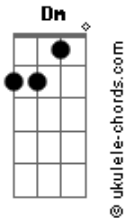

Roger Rock - A Rede Social Matou a Flor

tom:

Dbm (forma dos acordes no tom de Am)

Capostrate na 4ª casa
Intro: C C Am Dm G

C Am
Faz tempo que não vejo o amor de mãos dadas pela rua
Dm G
O que mais vejo são egos buscando sempre se elevar
C Am
O amor levava tempo e hoje em dia se resume em horas
Dm G
Eu te pergunto se você sabe o que realmente é amar

F
Não quero imaginar que tudo aqui se perdeu
G G7
Feliz é quem o amor viveu!

C E
Será esse o novo normal, tudo começa pelo final
F G
O ?like? virou prova de amor e a rede social matou a flor
C E
Um sentimento longe de voltar e que a cada dia vejo agonizar
F G
Enquanto um post tiver mais valor, do que a singela prova de amor
F G
Tudo ira adormecer

C Am
O amor levava tempo e hoje em dia se resume em horas
Dm G

Acordes

Eu te pergunto se você sabe o que realmente é amar

F
Não quero imaginar que tudo aqui se perdeu
G G7
Feliz é quem o amor viveu!

C E
Será esse o novo normal, tudo começa pelo final
F G
O ?like? virou prova de amor e a rede social matou a flor
C E
Um sentimento longe de voltar e que a cada dia vejo agonizar
F G
Enquanto um post tiver mais valor, do que a singela prova de amor

F G
Tudo ira adormecer

[Solo] C Am Dm G
C Am Dm G

C E
Será esse o novo normal, tudo começa pelo final
F G
O ?like? virou prova de amor e a rede social matou a flor
C E
Um sentimento longe de voltar e que a cada dia vejo agonizar
F G
Enquanto um post tiver mais valor, do que a singela prova de amor

F Fm C
Tudo ira adormecer