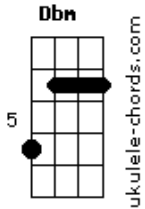

Roger Rock - A Rede Social Matou a Flor

tom:

Dbm (forma dos acordes no tom de Am)

Capostrate na 4ª casa
Intro: C C Am Dm G

C Am
Faz tempo que não vejo o amor de mãos dadas pela rua
Dm G
O que mais vejo são egos buscando sempre se elevar
C Am
O amor levava tempo e hoje em dia se resume em horas
Dm G
Eu te pergunto se você sabe o que realmente é amar

F
Não quero imaginar que tudo aqui se perdeu
G G7
Feliz é quem o amor viveu!

C E
Será esse o novo normal, tudo começa pelo final
F G
O ?like? virou prova de amor e a rede social matou a flor
C E
Um sentimento longe de voltar e que a cada dia vejo agonizar
F G
Enquanto um post tiver mais valor, do que a singela prova de amor
F G
Tudo ira adormecer

C Am
O amor levava tempo e hoje em dia se resume em horas
Dm G

Acordes

Eu te pergunto se você sabe o que realmente é amar

F
Não quero imaginar que tudo aqui se perdeu
G G7
Feliz é quem o amor viveu!

C E
Será esse o novo normal, tudo começa pelo final
F G
O ?like? virou prova de amor e a rede social matou a flor
C E
Um sentimento longe de voltar e que a cada dia vejo agonizar
F G
Enquanto um post tiver mais valor, do que a singela prova de amor

F G
Tudo ira adormecer

[Solo] C Am Dm G
C Am Dm G

C E
Será esse o novo normal, tudo começa pelo final
F G
O ?like? virou prova de amor e a rede social matou a flor
C E
Um sentimento longe de voltar e que a cada dia vejo agonizar
F G
Enquanto um post tiver mais valor, do que a singela prova de amor

F Fm C
Tudo ira adormecer