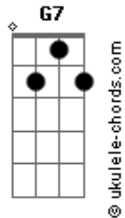

Roger Rock - A Rede Social Matou a Flor

tom:

Dbm (forma dos acordes no tom de Am)

Capostrate na 4ª casa
Intro: C C Am Dm G

C Am
Faz tempo que não vejo o amor de mãos dadas pela rua
Dm G
O que mais vejo são egos buscando sempre se elevar
C Am
O amor levava tempo e hoje em dia se resume em horas
Dm G
Eu te pergunto se você sabe o que realmente é amar

F
Não quero imaginar que tudo aqui se perdeu
G G7
Feliz é quem o amor viveu!

C E
Será esse o novo normal, tudo começa pelo final
F G
O ?like? virou prova de amor e a rede social matou a flor
C E
Um sentimento longe de voltar e que a cada dia vejo agonizar
F G
Enquanto um post tiver mais valor, do que a singela prova de amor
F G
Tudo ira adormecer

C Am
O amor levava tempo e hoje em dia se resume em horas
Dm G

Acordes

Eu te pergunto se você sabe o que realmente é amar

F
Não quero imaginar que tudo aqui se perdeu
G G7
Feliz é quem o amor viveu!

C E
Será esse o novo normal, tudo começa pelo final
F G
O ?like? virou prova de amor e a rede social matou a flor
C E
Um sentimento longe de voltar e que a cada dia vejo agonizar
F G
Enquanto um post tiver mais valor, do que a singela prova de amor

F G
Tudo ira adormecer

[Solo] C Am Dm G
C Am Dm G

C E
Será esse o novo normal, tudo começa pelo final
F G
O ?like? virou prova de amor e a rede social matou a flor
C E
Um sentimento longe de voltar e que a cada dia vejo agonizar
F G
Enquanto um post tiver mais valor, do que a singela prova de amor

F Fm C
Tudo ira adormecer