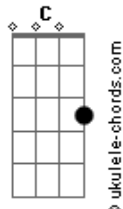

Roger Rock - A Rede Social Matou a Flor

tom:

Dbm (forma dos acordes no tom de Am)

Capostrate na 4ª casa
Intro: C C Am Dm G

C Am
Faz tempo que não vejo o amor de mãos dadas pela rua
Dm G
O que mais vejo são egos buscando sempre se elevar
C Am
O amor levava tempo e hoje em dia se resume em horas
Dm G
Eu te pergunto se você sabe o que realmente é amar

F
Não quero imaginar que tudo aqui se perdeu
G G7
Feliz é quem o amor viveu!

C E
Será esse o novo normal, tudo começa pelo final
F G
O ?like? virou prova de amor e a rede social matou a flor
C E
Um sentimento longe de voltar e que a cada dia vejo agonizar
F G
Enquanto um post tiver mais valor, do que a singela prova de amor
F G
Tudo ira adormecer

C Am
O amor levava tempo e hoje em dia se resume em horas
Dm G

Acordes

Eu te pergunto se você sabe o que realmente é amar

F
Não quero imaginar que tudo aqui se perdeu
G G7
Feliz é quem o amor viveu!

C E
Será esse o novo normal, tudo começa pelo final
F G
O ?like? virou prova de amor e a rede social matou a flor
C E
Um sentimento longe de voltar e que a cada dia vejo agonizar
F G
Enquanto um post tiver mais valor, do que a singela prova de amor

F G
Tudo ira adormecer

[Solo] C Am Dm G
C Am Dm G

C E
Será esse o novo normal, tudo começa pelo final
F G
O ?like? virou prova de amor e a rede social matou a flor
C E
Um sentimento longe de voltar e que a cada dia vejo agonizar
F G
Enquanto um post tiver mais valor, do que a singela prova de amor

F Fm C
Tudo ira adormecer