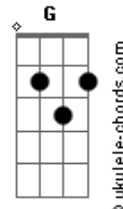

Roger Rock - A Rede Social Matou a Flor

tom:

Dbm (forma dos acordes no tom de Am)

Capostrate na 4ª casa
Intro: C C Am Dm G

C Am
Faz tempo que não vejo o amor de mãos dadas pela rua
Dm G
O que mais vejo são egos buscando sempre se elevar
C Am
O amor levava tempo e hoje em dia se resume em horas
Dm G
Eu te pergunto se você sabe o que realmente é amar

F
Não quero imaginar que tudo aqui se perdeu
G G7
Feliz é quem o amor viveu!

C E
Será esse o novo normal, tudo começa pelo final
F G
O ?like? virou prova de amor e a rede social matou a flor
C E
Um sentimento longe de voltar e que a cada dia vejo agonizar
F G
Enquanto um post tiver mais valor, do que a singela prova de amor
F G
Tudo ira adormecer

C Am
O amor levava tempo e hoje em dia se resume em horas
Dm G

Acordes

Eu te pergunto se você sabe o que realmente é amar

F
Não quero imaginar que tudo aqui se perdeu
G G7
Feliz é quem o amor viveu!

C E
Será esse o novo normal, tudo começa pelo final
F G
O ?like? virou prova de amor e a rede social matou a flor
C E
Um sentimento longe de voltar e que a cada dia vejo agonizar
F G
Enquanto um post tiver mais valor, do que a singela prova de amor

F G
Tudo ira adormecer

[Solo] C Am Dm G
C Am Dm G

C E
Será esse o novo normal, tudo começa pelo final
F G
O ?like? virou prova de amor e a rede social matou a flor
C E
Um sentimento longe de voltar e que a cada dia vejo agonizar
F G
Enquanto um post tiver mais valor, do que a singela prova de amor

F Fm C
Tudo ira adormecer