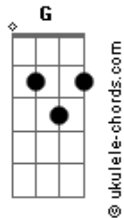

Roger Rock - A Rede Social Matou a Flor

tom:

Dbm (forma dos acordes no tom de Am)

Capostrate na 4ª casa
Intro: C C Am Dm G

C Am
Faz tempo que não vejo o amor de mãos dadas pela rua
Dm G
O que mais vejo são egos buscando sempre se elevar
C Am
O amor levava tempo e hoje em dia se resume em horas
Dm G
Eu te pergunto se você sabe o que realmente é amar

F
Não quero imaginar que tudo aqui se perdeu
G G7
Feliz é quem o amor viveu!

C E
Será esse o novo normal, tudo começa pelo final
F G
O ?like? virou prova de amor e a rede social matou a flor
C E
Um sentimento longe de voltar e que a cada dia vejo agonizar
F G
Enquanto um post tiver mais valor, do que a singela prova de amor
F G
Tudo ira adormecer

C Am
O amor levava tempo e hoje em dia se resume em horas
Dm G

Acordes

Eu te pergunto se você sabe o que realmente é amar

F
Não quero imaginar que tudo aqui se perdeu
G G7
Feliz é quem o amor viveu!

C E
Será esse o novo normal, tudo começa pelo final
F G
O ?like? virou prova de amor e a rede social matou a flor
C E
Um sentimento longe de voltar e que a cada dia vejo agonizar
F G
Enquanto um post tiver mais valor, do que a singela prova de amor

F G
Tudo ira adormecer

[Solo] C Am Dm G
C Am Dm G

C E
Será esse o novo normal, tudo começa pelo final
F G
O ?like? virou prova de amor e a rede social matou a flor
C E
Um sentimento longe de voltar e que a cada dia vejo agonizar
F G
Enquanto um post tiver mais valor, do que a singela prova de amor

F Fm C
Tudo ira adormecer