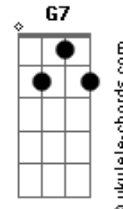

Roger Rock - A Rede Social Matou a Flor

tom:

Dbm (forma dos acordes no tom de Am)

Capostrate na 4ª casa
Intro: C C Am Dm G

C Am
Faz tempo que não vejo o amor de mãos dadas pela rua
Dm G
O que mais vejo são egos buscando sempre se elevar
C Am
O amor levava tempo e hoje em dia se resume em horas
Dm G
Eu te pergunto se você sabe o que realmente é amar

F
Não quero imaginar que tudo aqui se perdeu
G G7
Feliz é quem o amor viveu!

C E
Será esse o novo normal, tudo começa pelo final
F G
O ?like? virou prova de amor e a rede social matou a flor
C E
Um sentimento longe de voltar e que a cada dia vejo agonizar
F G
Enquanto um post tiver mais valor, do que a singela prova de amor
F G
Tudo ira adormecer

C Am
O amor levava tempo e hoje em dia se resume em horas
Dm G

Acordes

Eu te pergunto se você sabe o que realmente é amar

F
Não quero imaginar que tudo aqui se perdeu
G G7
Feliz é quem o amor viveu!

C E
Será esse o novo normal, tudo começa pelo final
F G
O ?like? virou prova de amor e a rede social matou a flor
C E
Um sentimento longe de voltar e que a cada dia vejo agonizar
F G
Enquanto um post tiver mais valor, do que a singela prova de amor

F G
Tudo ira adormecer

[Solo] C Am Dm G
C Am Dm G

C E
Será esse o novo normal, tudo começa pelo final
F G
O ?like? virou prova de amor e a rede social matou a flor
C E
Um sentimento longe de voltar e que a cada dia vejo agonizar
F G
Enquanto um post tiver mais valor, do que a singela prova de amor

F Fm C
Tudo ira adormecer