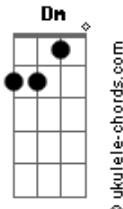

Roger Rock - A Rede Social Matou a Flor

tom:

Dbm (forma dos acordes no tom de Am)

Capostrate na 4ª casa
Intro: C C Am Dm G

C Am
Faz tempo que não vejo o amor de mãos dadas pela rua
Dm G
O que mais vejo são egos buscando sempre se elevar
C Am
O amor levava tempo e hoje em dia se resume em horas
Dm G
Eu te pergunto se você sabe o que realmente é amar

F
Não quero imaginar que tudo aqui se perdeu
G G7
Feliz é quem o amor viveu!

C E
Será esse o novo normal, tudo começa pelo final
F G
O ?like? virou prova de amor e a rede social matou a flor
C E
Um sentimento longe de voltar e que a cada dia vejo agonizar
F G
Enquanto um post tiver mais valor, do que a singela prova de amor
F G
Tudo ira adormecer

C Am
O amor levava tempo e hoje em dia se resume em horas
Dm G

Acordes

Eu te pergunto se você sabe o que realmente é amar

F
Não quero imaginar que tudo aqui se perdeu
G G7
Feliz é quem o amor viveu!

C E
Será esse o novo normal, tudo começa pelo final
F G
O ?like? virou prova de amor e a rede social matou a flor
C E
Um sentimento longe de voltar e que a cada dia vejo agonizar
F G
Enquanto um post tiver mais valor, do que a singela prova de amor

F G
Tudo ira adormecer

[Solo] C Am Dm G
C Am Dm G

C E
Será esse o novo normal, tudo começa pelo final
F G
O ?like? virou prova de amor e a rede social matou a flor
C E
Um sentimento longe de voltar e que a cada dia vejo agonizar
F G
Enquanto um post tiver mais valor, do que a singela prova de amor

F Fm C
Tudo ira adormecer