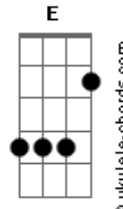

Roger Rock - A Rede Social Matou a Flor

tom:

Dbm (forma dos acordes no tom de Am)

Capostrate na 4ª casa
Intro: C C Am Dm G

C Am
Faz tempo que não vejo o amor de mãos dadas pela rua
Dm G
O que mais vejo são egos buscando sempre se elevar
C Am
O amor levava tempo e hoje em dia se resume em horas
Dm G
Eu te pergunto se você sabe o que realmente é amar

F
Não quero imaginar que tudo aqui se perdeu
G G7
Feliz é quem o amor viveu!

C E
Será esse o novo normal, tudo começa pelo final
F G
O ?like? virou prova de amor e a rede social matou a flor
C E
Um sentimento longe de voltar e que a cada dia vejo agonizar
F G
Enquanto um post tiver mais valor, do que a singela prova de amor
F G
Tudo ira adormecer

C Am
O amor levava tempo e hoje em dia se resume em horas
Dm G

Acordes

Eu te pergunto se você sabe o que realmente é amar

F
Não quero imaginar que tudo aqui se perdeu
G G7
Feliz é quem o amor viveu!

C E
Será esse o novo normal, tudo começa pelo final
F G
O ?like? virou prova de amor e a rede social matou a flor
C E
Um sentimento longe de voltar e que a cada dia vejo agonizar
F G
Enquanto um post tiver mais valor, do que a singela prova de amor

F G
Tudo ira adormecer

[Solo] C Am Dm G
C Am Dm G

C E
Será esse o novo normal, tudo começa pelo final
F G
O ?like? virou prova de amor e a rede social matou a flor
C E
Um sentimento longe de voltar e que a cada dia vejo agonizar
F G
Enquanto um post tiver mais valor, do que a singela prova de amor

F Fm C
Tudo ira adormecer