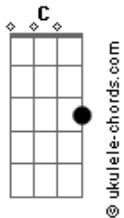

Roger Rock - A Rede Social Matou a Flor

tom:

Dbm (forma dos acordes no tom de Am)

Capostrate na 4ª casa
Intro: C C Am Dm G

C Am
Faz tempo que não vejo o amor de mãos dadas pela rua
Dm G
O que mais vejo são egos buscando sempre se elevar
C Am
O amor levava tempo e hoje em dia se resume em horas
Dm G
Eu te pergunto se você sabe o que realmente é amar

F
Não quero imaginar que tudo aqui se perdeu
G G7
Feliz é quem o amor viveu!

C E
Será esse o novo normal, tudo começa pelo final
F G
O ?like? virou prova de amor e a rede social matou a flor
C E
Um sentimento longe de voltar e que a cada dia vejo agonizar
F G
Enquanto um post tiver mais valor, do que a singela prova de amor
F G
Tudo ira adormecer

C Am
O amor levava tempo e hoje em dia se resume em horas
Dm G

Acordes

Eu te pergunto se você sabe o que realmente é amar

F
Não quero imaginar que tudo aqui se perdeu
G G7
Feliz é quem o amor viveu!

C E
Será esse o novo normal, tudo começa pelo final
F G
O ?like? virou prova de amor e a rede social matou a flor
C E
Um sentimento longe de voltar e que a cada dia vejo agonizar
F G
Enquanto um post tiver mais valor, do que a singela prova de amor

F G
Tudo ira adormecer

[Solo] C Am Dm G
C Am Dm G

C E
Será esse o novo normal, tudo começa pelo final
F G
O ?like? virou prova de amor e a rede social matou a flor
C E
Um sentimento longe de voltar e que a cada dia vejo agonizar
F G
Enquanto um post tiver mais valor, do que a singela prova de amor

F Fm C
Tudo ira adormecer