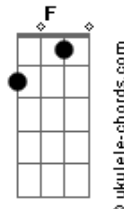

Roger Rock - A Rede Social Matou a Flor

tom:

Dbm (forma dos acordes no tom de Am)

Capostrate na 4ª casa
Intro: C C Am Dm G

C Am
Faz tempo que não vejo o amor de mãos dadas pela rua
Dm G
O que mais vejo são egos buscando sempre se elevar
C Am
O amor levava tempo e hoje em dia se resume em horas
Dm G
Eu te pergunto se você sabe o que realmente é amar

F
Não quero imaginar que tudo aqui se perdeu
G G7
Feliz é quem o amor viveu!

C E
Será esse o novo normal, tudo começa pelo final
F G
O ?like? virou prova de amor e a rede social matou a flor
C E
Um sentimento longe de voltar e que a cada dia vejo agonizar
F G
Enquanto um post tiver mais valor, do que a singela prova de amor
F G
Tudo ira adormecer

C Am
O amor levava tempo e hoje em dia se resume em horas
Dm G

Acordes

Eu te pergunto se você sabe o que realmente é amar

F
Não quero imaginar que tudo aqui se perdeu
G G7
Feliz é quem o amor viveu!

C E
Será esse o novo normal, tudo começa pelo final
F G
O ?like? virou prova de amor e a rede social matou a flor
C E
Um sentimento longe de voltar e que a cada dia vejo agonizar
F G
Enquanto um post tiver mais valor, do que a singela prova de amor

F G
Tudo ira adormecer

[Solo] C Am Dm G
C Am Dm G

C E
Será esse o novo normal, tudo começa pelo final
F G
O ?like? virou prova de amor e a rede social matou a flor
C E
Um sentimento longe de voltar e que a cada dia vejo agonizar
F G
Enquanto um post tiver mais valor, do que a singela prova de amor

F Fm C
Tudo ira adormecer