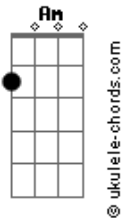

Roger Rock - A Rede Social Matou a Flor

tom:

Dbm (forma dos acordes no tom de Am)

Capostrate na 4ª casa
Intro: C C Am Dm G

C Am
Faz tempo que não vejo o amor de mãos dadas pela rua
Dm G
O que mais vejo são egos buscando sempre se elevar
C Am
O amor levava tempo e hoje em dia se resume em horas
Dm G
Eu te pergunto se você sabe o que realmente é amar

F
Não quero imaginar que tudo aqui se perdeu
G G7
Feliz é quem o amor viveu!

C E
Será esse o novo normal, tudo começa pelo final
F G
O ?like? virou prova de amor e a rede social matou a flor
C E
Um sentimento longe de voltar e que a cada dia vejo agonizar
F G
Enquanto um post tiver mais valor, do que a singela prova de amor
F G
Tudo ira adormecer

C Am
O amor levava tempo e hoje em dia se resume em horas
Dm G

Acordes

Eu te pergunto se você sabe o que realmente é amar

F
Não quero imaginar que tudo aqui se perdeu
G G7
Feliz é quem o amor viveu!

C E
Será esse o novo normal, tudo começa pelo final
F G
O ?like? virou prova de amor e a rede social matou a flor
C E
Um sentimento longe de voltar e que a cada dia vejo agonizar
F G
Enquanto um post tiver mais valor, do que a singela prova de amor

F G
Tudo ira adormecer

[Solo] C Am Dm G
C Am Dm G

C E
Será esse o novo normal, tudo começa pelo final
F G
O ?like? virou prova de amor e a rede social matou a flor
C E
Um sentimento longe de voltar e que a cada dia vejo agonizar
F G
Enquanto um post tiver mais valor, do que a singela prova de amor

F Fm C
Tudo ira adormecer