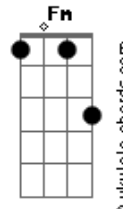

Roger Rock - A Rede Social Matou a Flor

tom:

Dbm (forma dos acordes no tom de Am)

Capostrate na 4ª casa
Intro: C C Am Dm G

C Am
Faz tempo que não vejo o amor de mãos dadas pela rua
Dm G
O que mais vejo são egos buscando sempre se elevar
C Am
O amor levava tempo e hoje em dia se resume em horas
Dm G
Eu te pergunto se você sabe o que realmente é amar

F
Não quero imaginar que tudo aqui se perdeu
G G7
Feliz é quem o amor viveu!

C E
Será esse o novo normal, tudo começa pelo final
F G
O ?like? virou prova de amor e a rede social matou a flor
C E
Um sentimento longe de voltar e que a cada dia vejo agonizar
F G
Enquanto um post tiver mais valor, do que a singela prova de amor
F G
Tudo ira adormecer

C Am
O amor levava tempo e hoje em dia se resume em horas
Dm G

Acordes

Eu te pergunto se você sabe o que realmente é amar

F
Não quero imaginar que tudo aqui se perdeu
G G7
Feliz é quem o amor viveu!

C E
Será esse o novo normal, tudo começa pelo final
F G
O ?like? virou prova de amor e a rede social matou a flor
C E
Um sentimento longe de voltar e que a cada dia vejo agonizar
F G
Enquanto um post tiver mais valor, do que a singela prova de amor

F G
Tudo ira adormecer

[Solo] C Am Dm G
C Am Dm G

C E
Será esse o novo normal, tudo começa pelo final
F G
O ?like? virou prova de amor e a rede social matou a flor
C E
Um sentimento longe de voltar e que a cada dia vejo agonizar
F G
Enquanto um post tiver mais valor, do que a singela prova de amor

F Fm C
Tudo ira adormecer