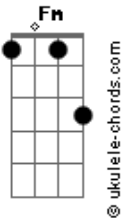

Roger Rock - A Rede Social Matou a Flor

tom:

Dbm (forma dos acordes no tom de Am)

Capostrate na 4ª casa
Intro: C C Am Dm G

C Am
Faz tempo que não vejo o amor de mãos dadas pela rua
Dm G
O que mais vejo são egos buscando sempre se elevar
C Am
O amor levava tempo e hoje em dia se resume em horas
Dm G
Eu te pergunto se você sabe o que realmente é amar

F
Não quero imaginar que tudo aqui se perdeu
G G7
Feliz é quem o amor viveu!

C E
Será esse o novo normal, tudo começa pelo final
F G
O ?like? virou prova de amor e a rede social matou a flor
C E
Um sentimento longe de voltar e que a cada dia vejo agonizar
F G
Enquanto um post tiver mais valor, do que a singela prova de amor
F G
Tudo ira adormecer

C Am
O amor levava tempo e hoje em dia se resume em horas
Dm G

Acordes

Eu te pergunto se você sabe o que realmente é amar

F
Não quero imaginar que tudo aqui se perdeu
G G7
Feliz é quem o amor viveu!

C E
Será esse o novo normal, tudo começa pelo final
F G
O ?like? virou prova de amor e a rede social matou a flor
C E
Um sentimento longe de voltar e que a cada dia vejo agonizar
F G
Enquanto um post tiver mais valor, do que a singela prova de amor

F G
Tudo ira adormecer

[Solo] C Am Dm G
C Am Dm G

C E
Será esse o novo normal, tudo começa pelo final
F G
O ?like? virou prova de amor e a rede social matou a flor
C E
Um sentimento longe de voltar e que a cada dia vejo agonizar
F G
Enquanto um post tiver mais valor, do que a singela prova de amor

F Fm C
Tudo ira adormecer