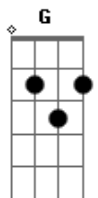

© ukulele-chords.com