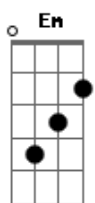

© ukulele-chords.com

© ukulele-chords.com