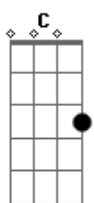

© ukulele-chords.com