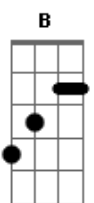

© ukulele-chords.com