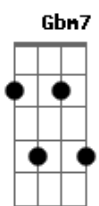

© ukulele-chords.com